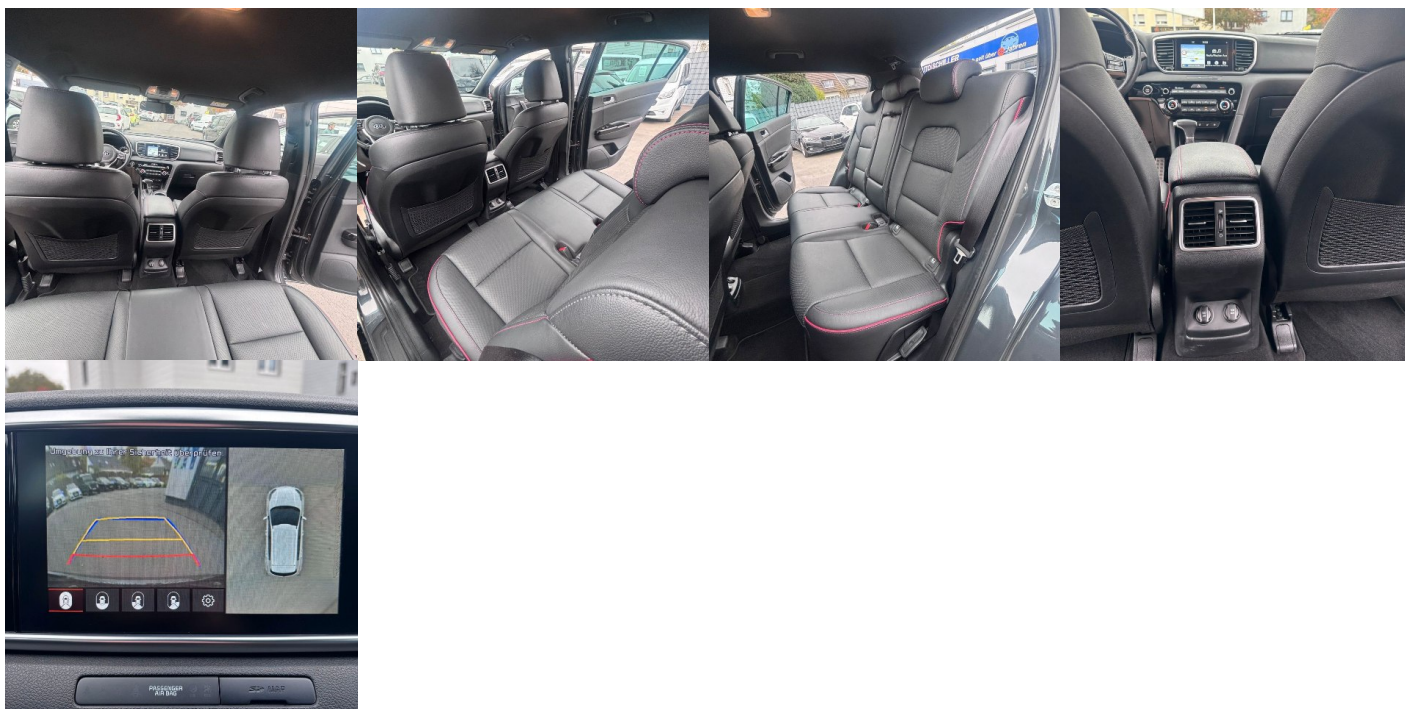

AUTO ZDROJ s.r.o.
Nademlejská 600/1
198 00 Praha 9

IČO: 107 54 423
DIČ: CZ10754423

E-mail

info.autozdroj@gmail.com

Infolinka

+420 737 028 441
+421 940 99 77 00

OTVÁRACIE HODINY

Pondelok - piatok
9:00 - 18:00