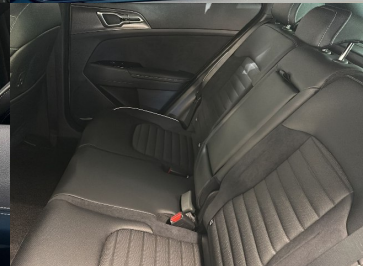

JANSEN
DAS NEUE FAHREN

AUTO ZDROJ

AUTO ZDROJ

AUTO ZDROJ s.r.o.
Nademlejská 600/1
198 00 Praha 9