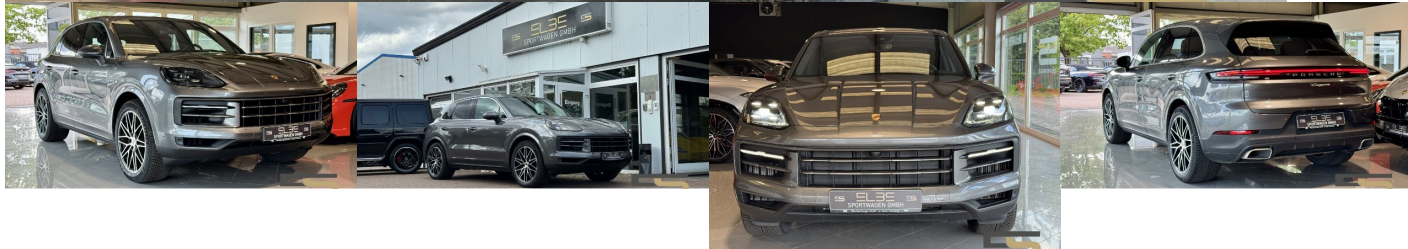

automatická dvojjónová, El. predné a zadné okná, Head-up display, Bezklúčové štartovanie, Vyhrievaný volant, Dotyková obrazovka, Indukčné nabíjanie pre smartphony, Rádio DAB, Vnútorne zrkadlo sa automaticky stmieva, Bluetooth, Hlasitý odposluch, Zvukový systém Bose, Elektricky nastaviteľné sedadlá s pamäťou, Osvetlenie okolia, Android Auto, Apple CarPlay, Bedrová opierka, Integrované streamovanie hudby, Radenie pádlami, Ovládanie hlasom, Plne digitálny prístrojový panel, WLAN / Wifi Hotspot

Ostatné

Palubný počítač, Imobilizér, Protiprešmykový systém, Hliníkové disky, Tempomat, Ťažné zariadenie, Tónované sklá, Strešné okno, Navigačný systém, Svetlomety LED, Dažďový senzor, Automatické svetlá, Parkovací senzor zadný, Parkovacia kamera, Svetelný senzor, Stop&Start systém, Vonkajší teplomer, Doťahovanie dverí, Bezklúčové otváranie dverí, El. zatváranie kufra, Panoramatická strecha, Svetlenie denné LED, 360° kamera, Matrix LED svetlomety, Glare-free high beam, Adaptívne natáčanie svetlometov, interiér celokožený

Doplňujúce informácie

Na dovoz z DE, Možný odpočet DPH, Kontrola originality, Možný leasing, Úplná servisná história, Vozidlo je v záruke, Servisná knižka, Prvý majiteľ

Iné

Filter pevných častíc, Nefajčiarske vozidlo, USB, Plug-In-Hybrid