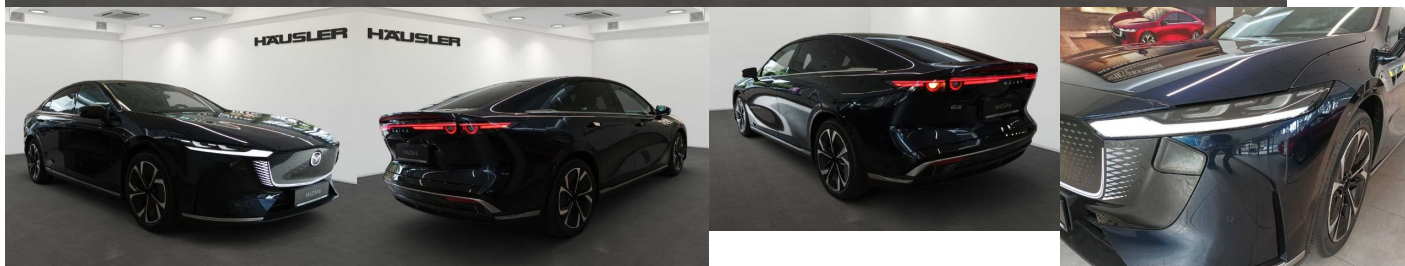

Bedrová opierka, Zvukový systém

Ostatné

Palubný počítač, Imobilizér, Hliníkové disky, Tónované sklá, Strešné okno, Navigačný systém, Svetlomety LED, Dažďový senzor, Automatické svetlá, Parkovací senzor zadný, Parkovacia kamera, Svetelný senzor, Vonkajší teplomer, Ostrekovač svetlometov, Adaptívny tempomat, Bezklúčové otváranie dverí, El. zatváranie kufra, Panoramatická strecha, Svietenie denné LED, 360° kamera, interiér celokožený

Doplňujúce informácie

Na dovoz z DE, Možný odpočet DPH, Kontrola originality, Možný leasing, Vozidlo je v záruke, Servisná knižka, Nové vozidlo

Iné

Nefajčiarske vozidlo, USB