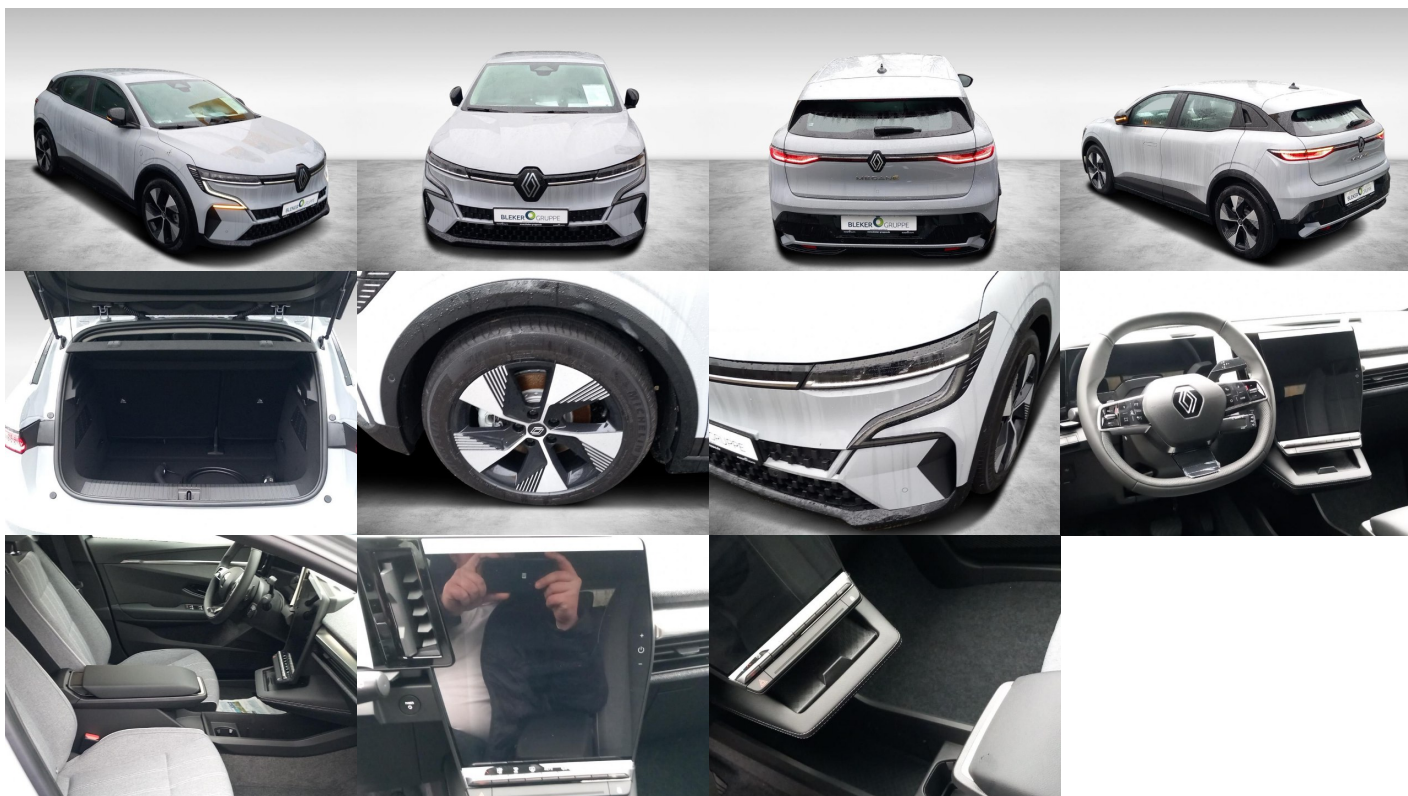

AUTO ZDROJ s.r.o.
Nademejská 600/1
198 00 Praha 9

IČO: 107 54 423
DIČ: CZ10754423

E-mail

info.autozdroj@gmail.com

Infolinka

+420 737 028 441
+421 940 99 77 00

OTVÁRACIE HODINY

Pondelok - piatok
9:00 - 18:00