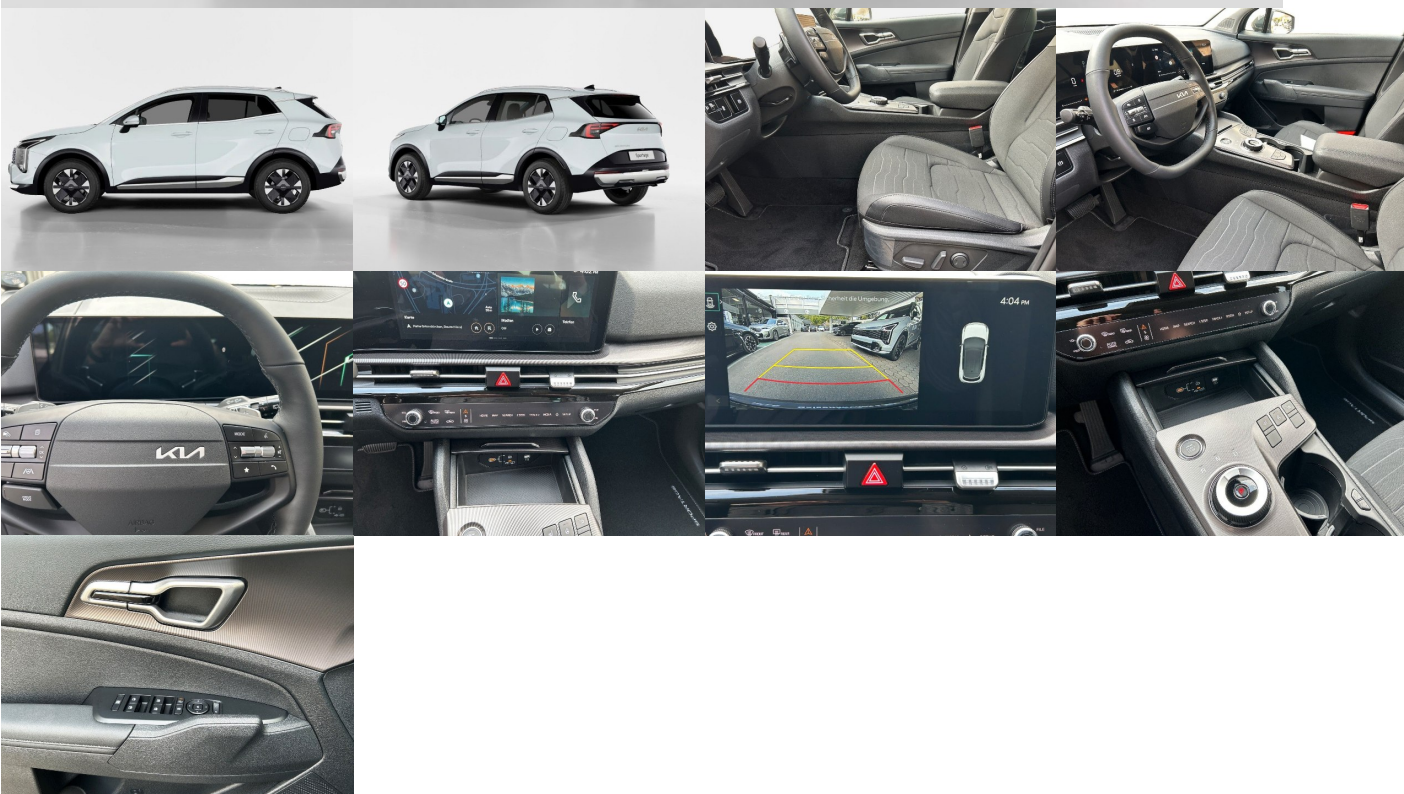

AUTO ZDROJ

NOVÉ **AUTO**

AUTO ZDROJ