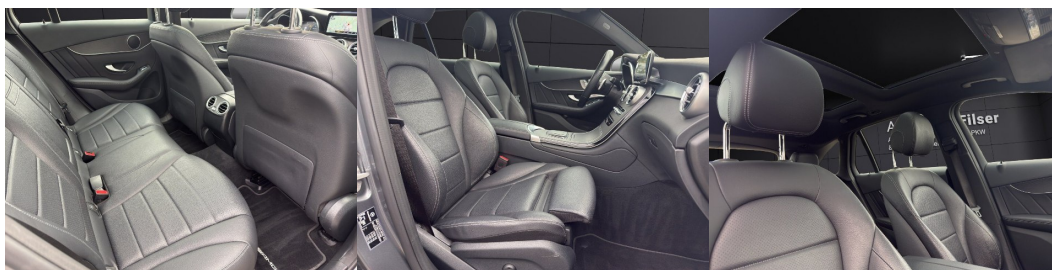

AUTO ZDROJ s.r.o.
Nademejnská 600/1
198 00 Praha 9

IČO: 107 54 423
DIČ: CZ10754423

E-mail

info.autozdroj@gmail.com

Infolinka

+420 737 028 441
+421 940 99 77 00

OTVÁRACIE HODINY

Pondelok - piatok
9:00 - 18:00