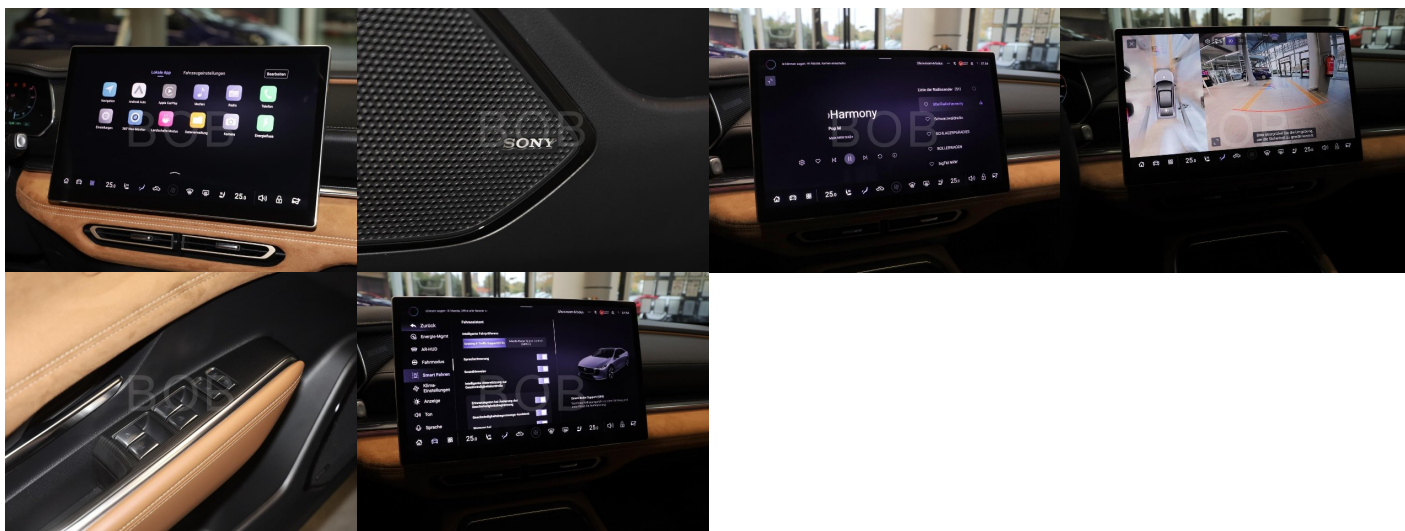

AUTO ZDROJ s.r.o.
Nademlejská 600/1
198 00 Praha 9

IČO: 107 54 423
DIČ: CZ10754423

E-mail

info.autozdroj@gmail.com

Infolinka

+420 737 028 441
+421 940 99 77 00

OTVÁRACIE HODINY

Pondelok - piatok
9:00 - 18:00