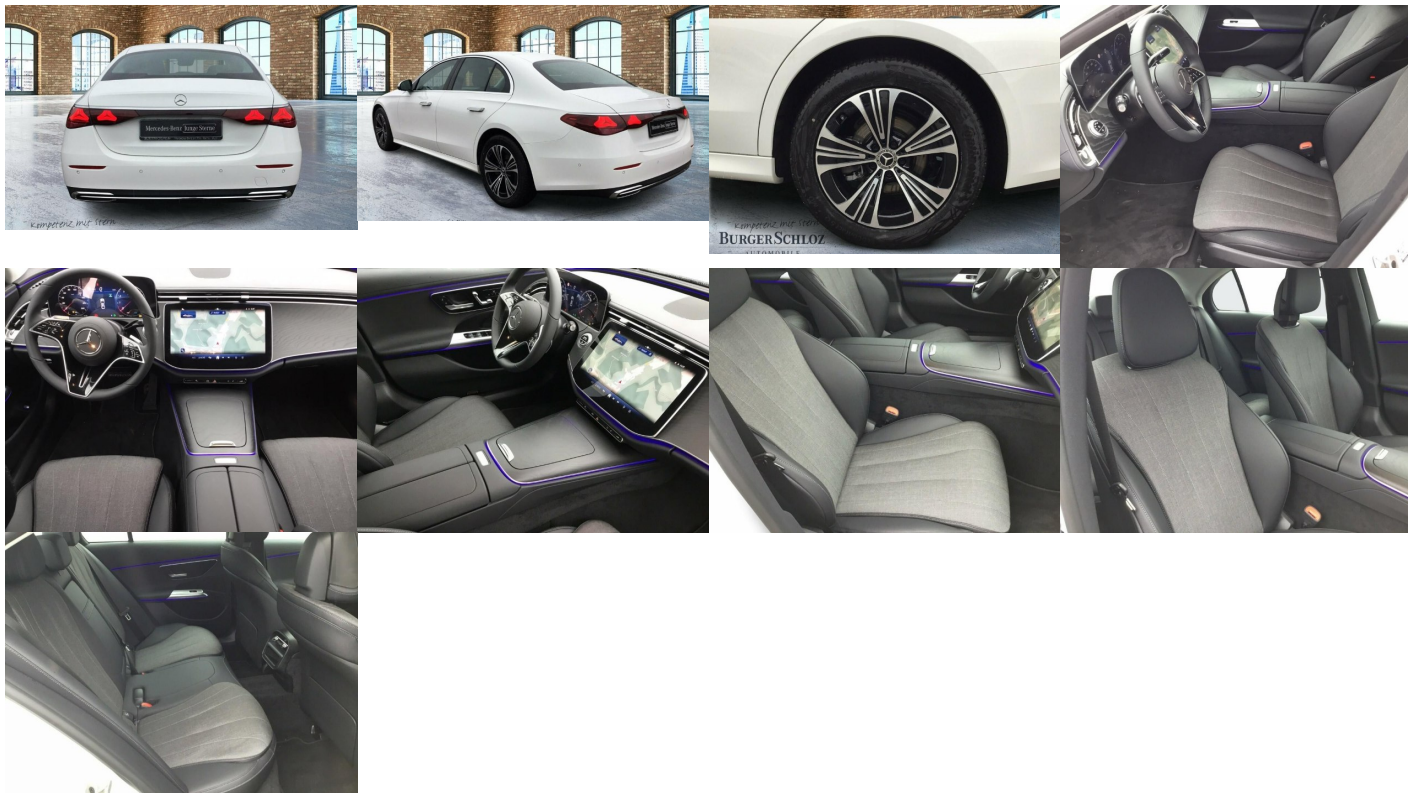

AUTO ZDROJ s.r.o.
Nademlejská 600/1
198 00 Praha 9

IČO: 107 54 423
DIČ: CZ10754423

E-mail

info.autozdroj@gmail.com

Infolinka

+420 737 028 441
+421 940 99 77 00

OTVÁRACIE HODINY

Pondelok - piatok
9:00 - 18:00