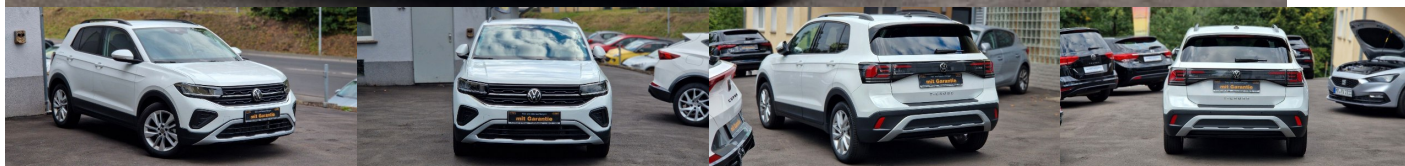

spolujzdca

Komfort

Klimatizácia mechanická, Vyhrievané sedadlá, Elektrické zrkadlá, Centrálné zamykanie, Diaľkové ovládanie, Kožený paket (volant), Vyhrievané zrkadlá, Multifunkčný volant, Lakťová opierka vpredu, El. predné a zadné okná, Bezklúčové štartovanie, Dotyková obrazovka, Rádio DAB, Vnútorne zrkadlo sa automaticky stmieva, Bluetooth, Hlasitý odposluch, Športové sedadlá, Osvetlenie okolia, Android Auto, Apple CarPlay, Integrované streamovanie hudby, Radenie pádlami, Zvukový systém, Ovládanie hlasom, Reverzibilné sedadlo predného spolujzdca, Plne digitálny prístrojový panel, WLAN / Wifi Hotspot, Sklopné sedadlo spolujzdca

Ostatné

Palubný počítač, Imobilizér, Hliníkové disky, Strešný nosič - Lyžiny, Svetlomety do hmly, Tónované sklá, Navigačný systém, Svetlomety LED, Dažďový senzor, Automatické svetlá, Natáčacie svetlomety, Parkovací senzor zadný+predný, Parkovacia kamera, Svetelný senzor, Stop&Start systém, Vonkajší teplomer, Adaptívny tempomat, Bezklúčové otváranie dverí, Svietenie denné LED, Oddelenie batožinového priestoru / Mriežka, interiér textil, Priečka batožinového priestoru

Doplňujúce informácie

Na dovoz z DE, Možný odpočet DPH, Kontrola originality, Možný leasing, Úplná servisná história, Vozidlo je v záruke, Servisná knižka, Prvý majiteľ

Iné

Filter pevných častíc, Nefajčiarske vozidlo, USB, Zimný balíček