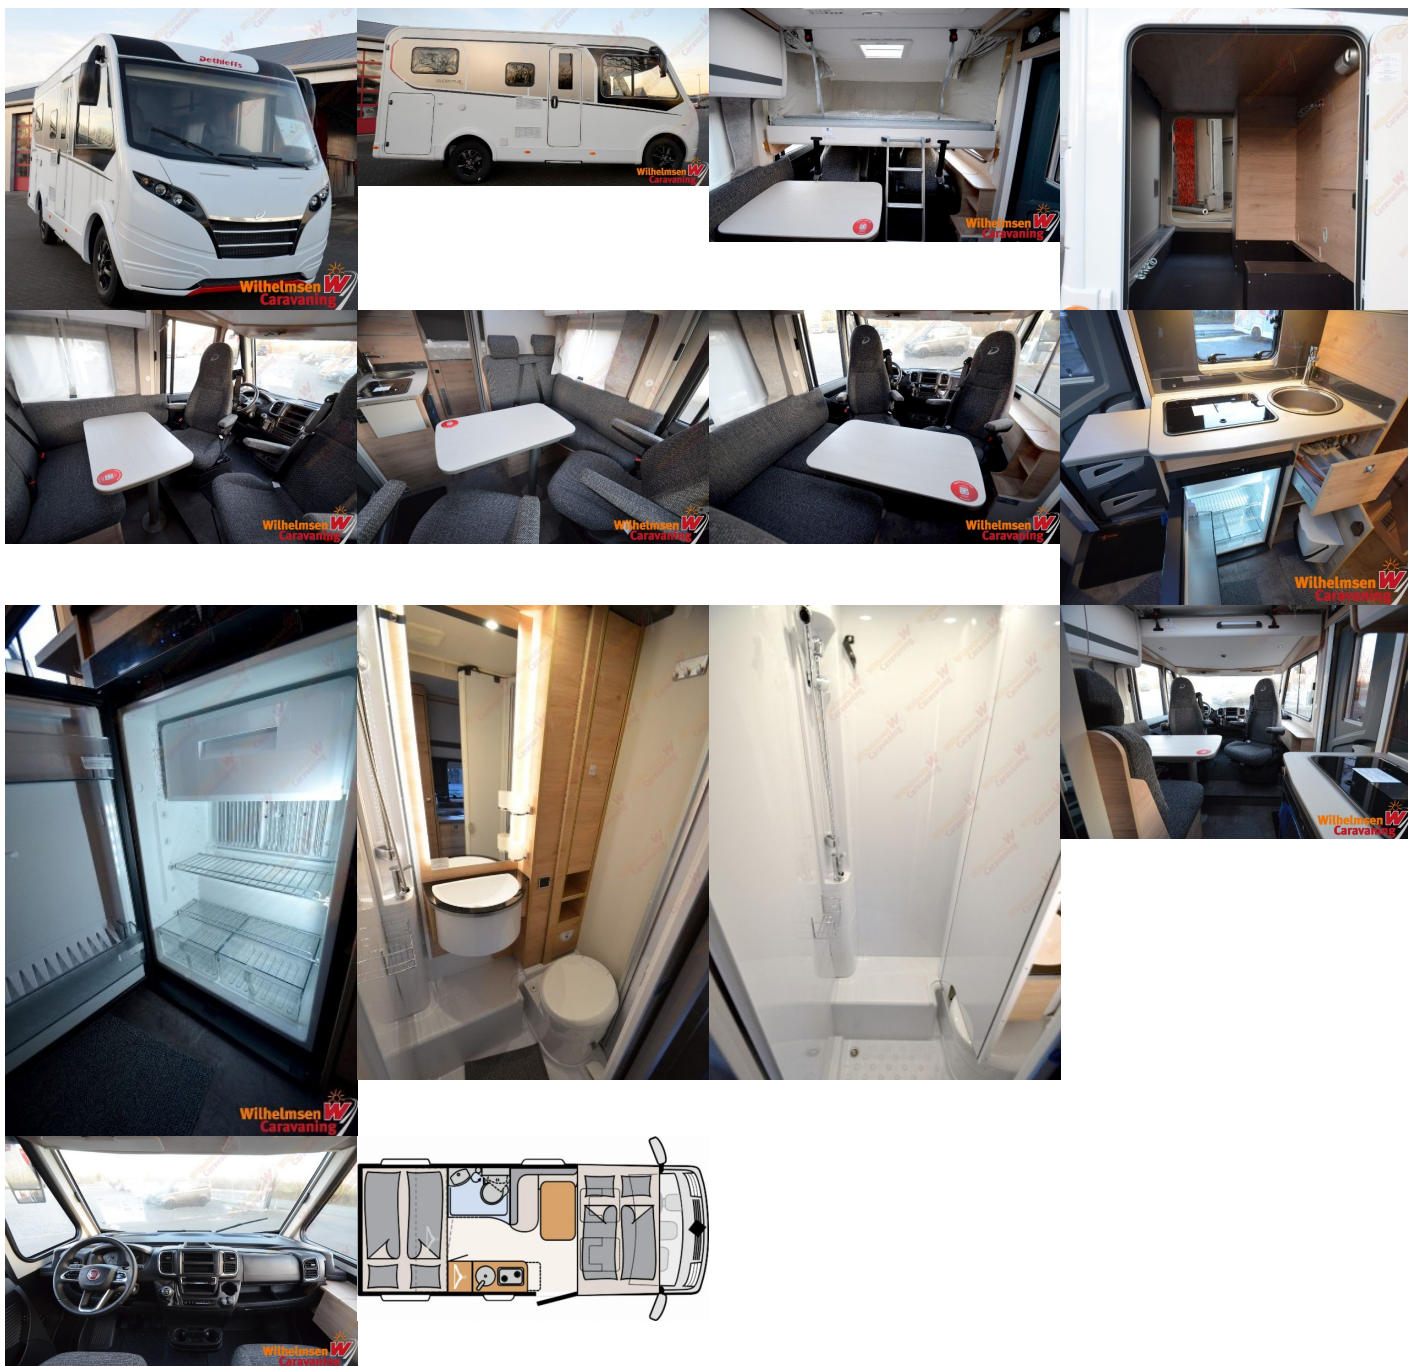

AUTO ZDROJ s.r.o.
Nademlejská 600/1
198 00 Praha 9

IČO: 107 54 423
DIČ: CZ10754423

E-mail

info.autozdroj@gmail.com

Infolinka

+420 737 028 441
+421 940 99 77 00

OTVÁRACIE HODINY

Pondelok - piatok
9:00 - 18:00