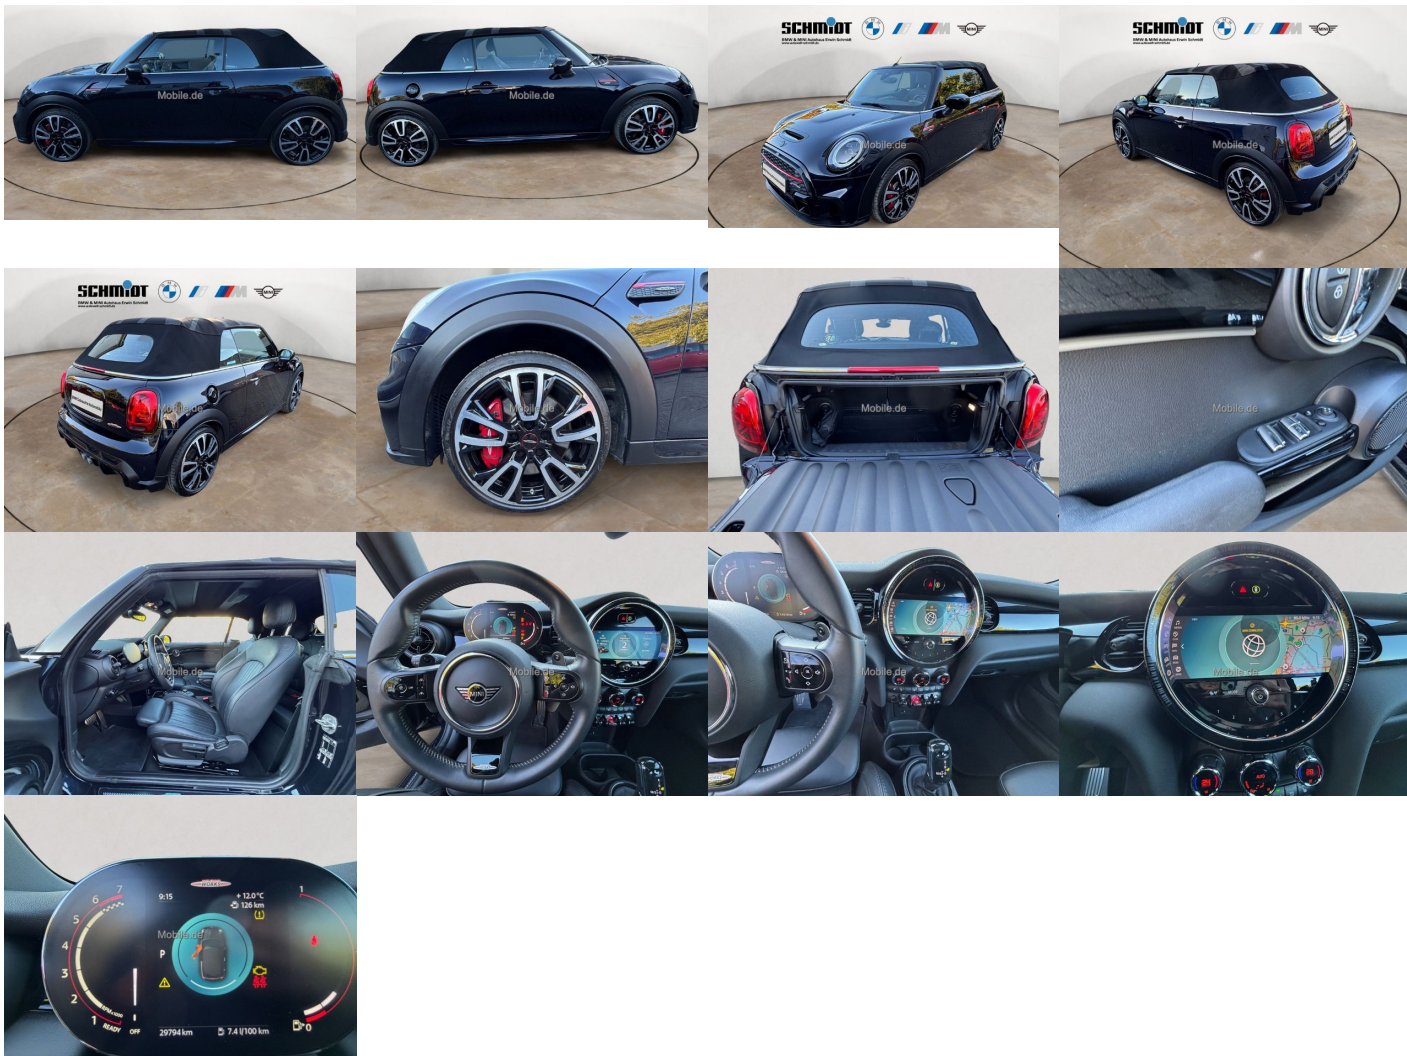

AUTO ZDROJ s.r.o.
Nademlejská 600/1
198 00 Praha 9

IČO: 107 54 423
DIČ: CZ10754423

E-mail

info.autozdroj@gmail.com

Infolinka

+420 737 028 441
+421 940 99 77 00

OTVÁRACIE HODINY

Pondelok - piatok
9:00 - 18:00