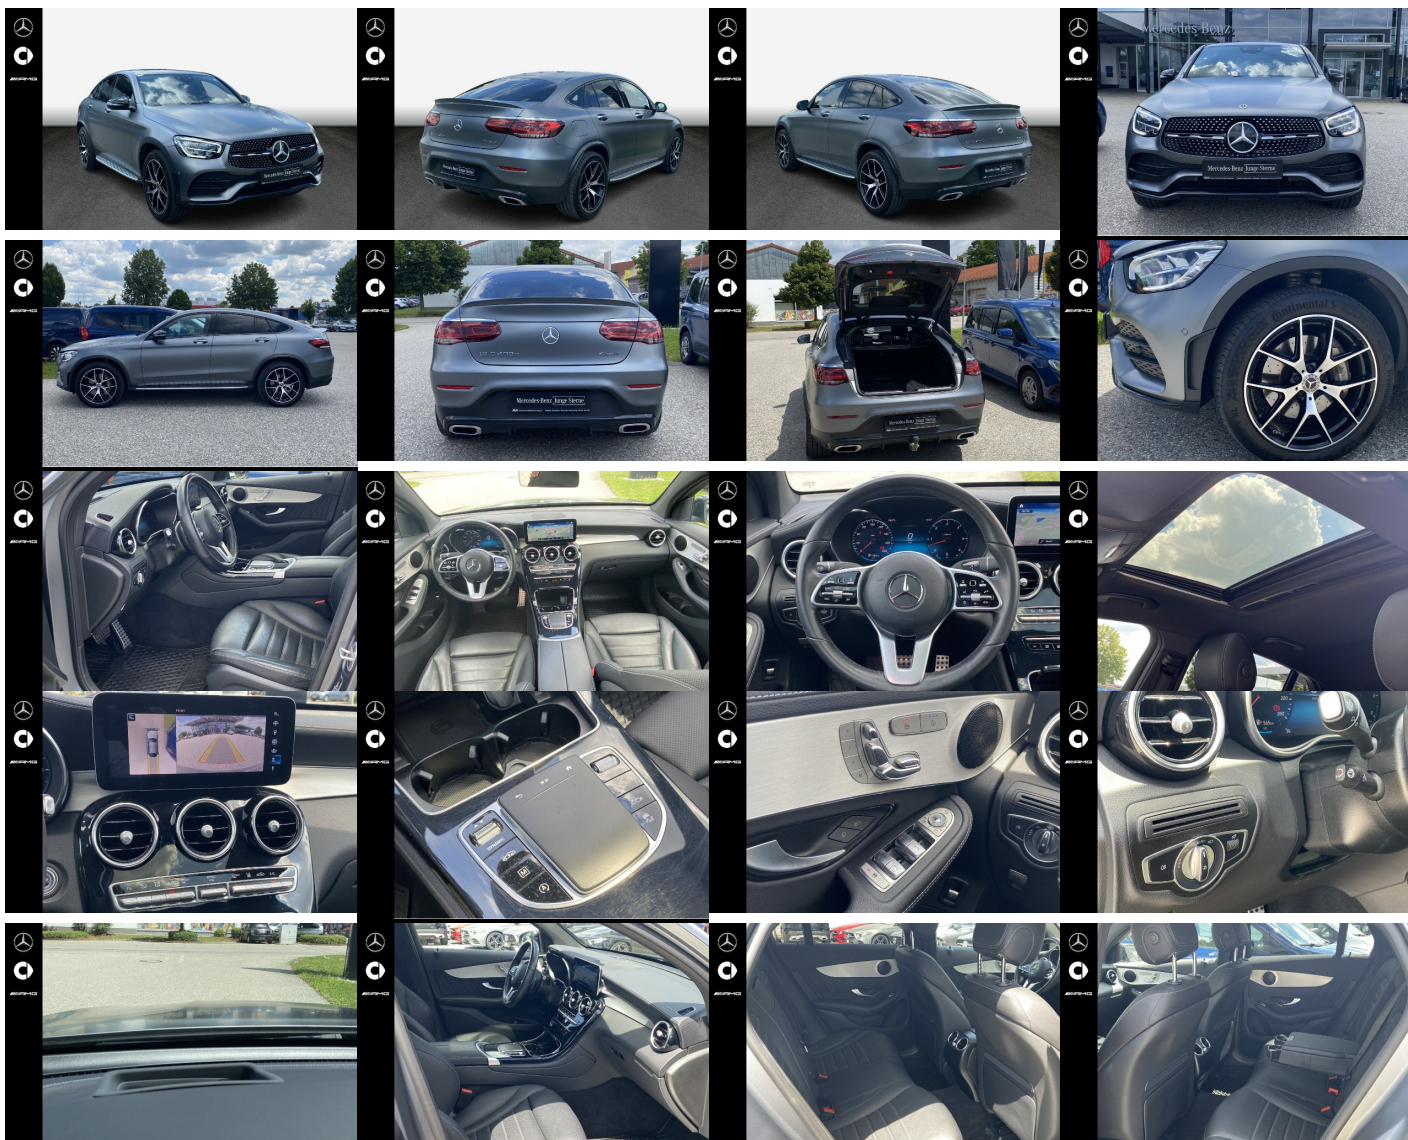

AUTO ZDROJ s.r.o.
Nademlejská 600/1
198 00 Praha 9

IČO: 107 54 423
DIČ: CZ10754423

E-mail

info.autozdroj@gmail.com

Infolinka

+420 737 028 441
+421 940 99 77 00

OTVÁRACIE HODINY

Pondelok - piatok
9:00 - 18:00