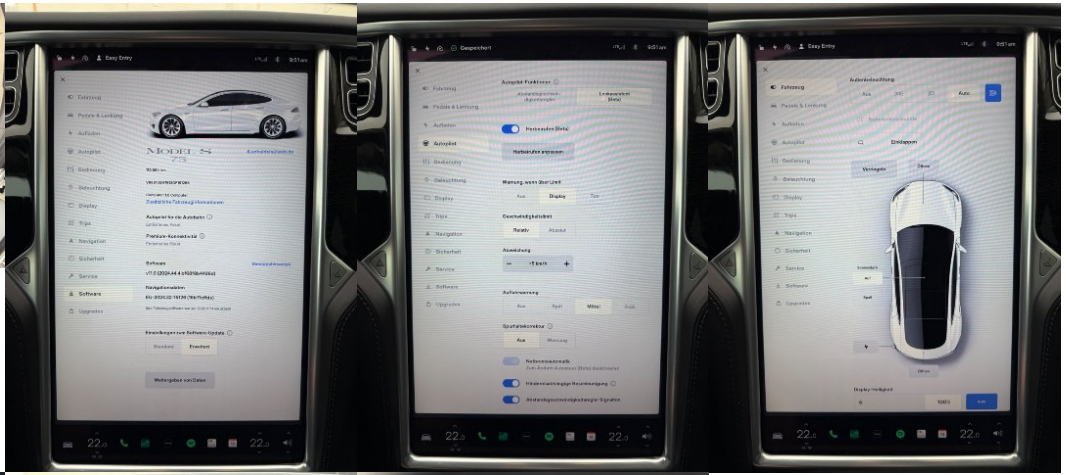

AUTO ZDROJ s.r.o.
Nademlejská 600/1
198 00 Praha 9

IČO: 107 54 423
DIČ: CZ10754423

E-mail

info.autozdroj@gmail.com

Infolinka

+420 737 028 441
+421 940 99 77 00

OTVÁRACIE HODINY

Pondelok - piatok
9:00 - 18:00