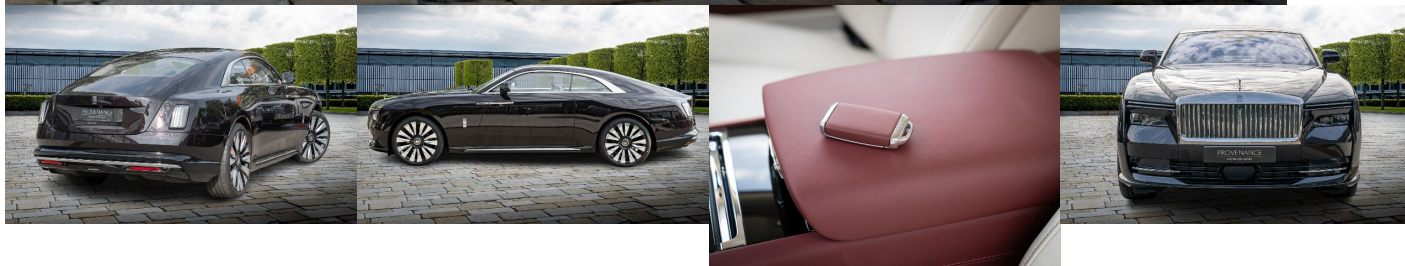

Hlasitý odposluch, Elektricky nastaviteľné sedadlá s pamäťou, Masážne sedadlá, Zvukový systém, Ovládanie hlasom

Ostatné

Palubný počítač, Imobilizér, Protiprešmykový systém, Hliníkové disky, Tónované sklá, Navigačný systém, Svetlomety LED, Dažďový senzor, Automatické svetlá, Parkovací senzor zadný, Parkovacia kamera, Svetelný senzor, Vonkajší teplomer, Ostrekovač svetlometov, Doťahovanie dverí, Nočné videnie, Bezklúčové otváranie dverí, El. otváranie kufra, El. zatváranie kufra, Svietenie denné LED, interiér celokožený

Doplňujúce informácie

Na dovoz z DE, Možný odpočet DPH, Kontrola originality, Možný leasing, Úplná servisná história, Vozidlo je v záruke, Prvý majiteľ

Iné

USB