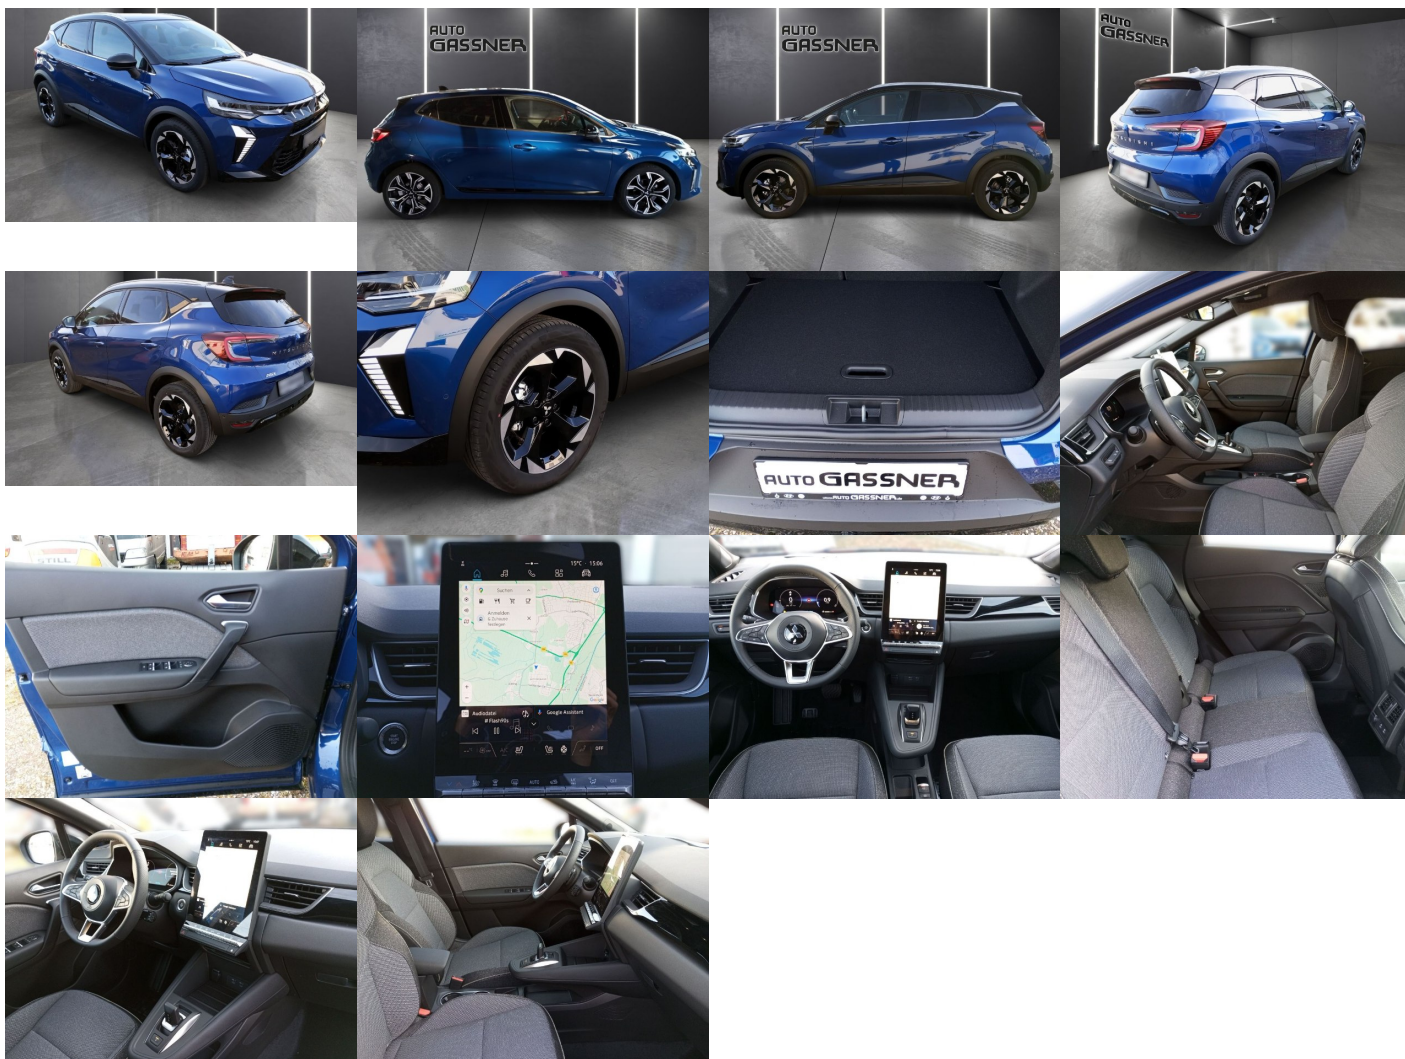

AUTO ZDROJ s.r.o.
Nademlejská 600/1
198 00 Praha 9

IČO: 107 54 423
DIČ: CZ10754423

E-mail

info.autozdroj@gmail.com

Infolinka

[+420 737 028 441](tel:+420737028441)
[+421 940 99 77 00](tel:+421940997700)

OTVÁRACIE HODINY

Pondelok - piatok
9:00 - 18:00