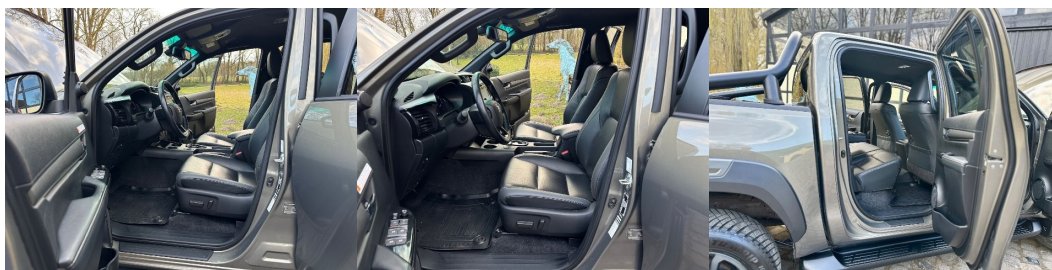

AUTO ZDROJ s.r.o.
Nademlejská 600/1
198 00 Praha 9

IČO: 107 54 423
DIČ: CZ10754423

E-mail

info.autozdroj@gmail.com

Infolinka

+420 737 028 441
+421 940 99 77 00

OTVÁRACIE HODINY

Pondelok - piatok
9:00 - 18:00