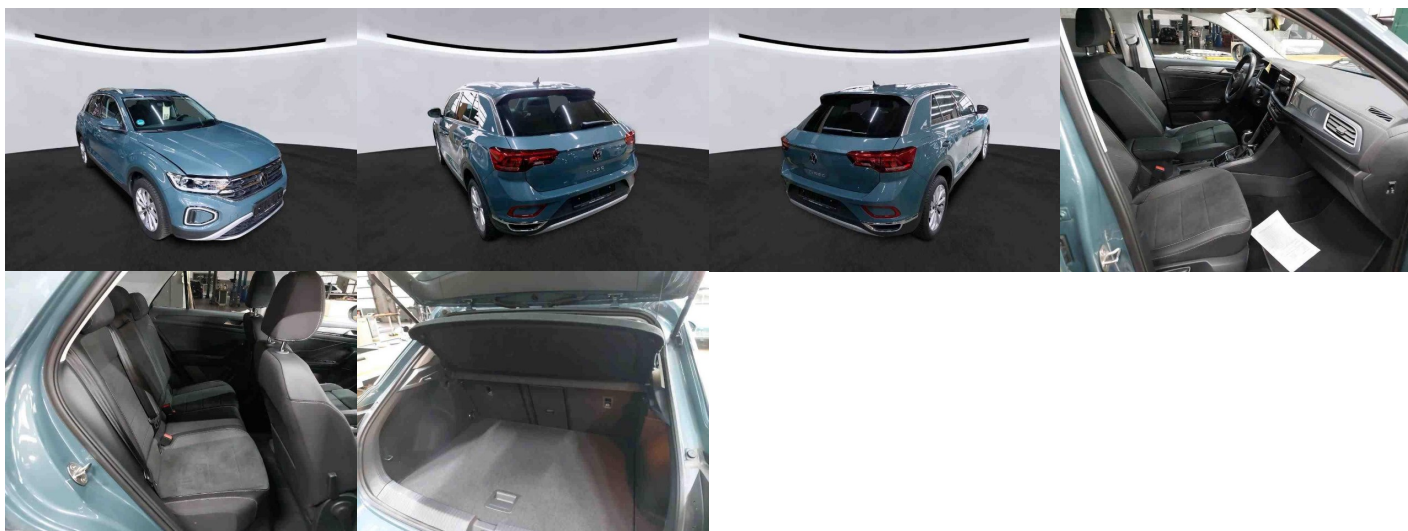

AUTO ZDROJ s.r.o.
Nademlejská 600/1
198 00 Praha 9

IČO: 107 54 423
DIČ: CZ10754423

E-mail

info.autozdroj@gmail.com

Infolinka

+420 737 028 441
+421 940 99 77 00

OTVÁRACIE HODINY

Pondelok - piatok
9:00 - 18:00