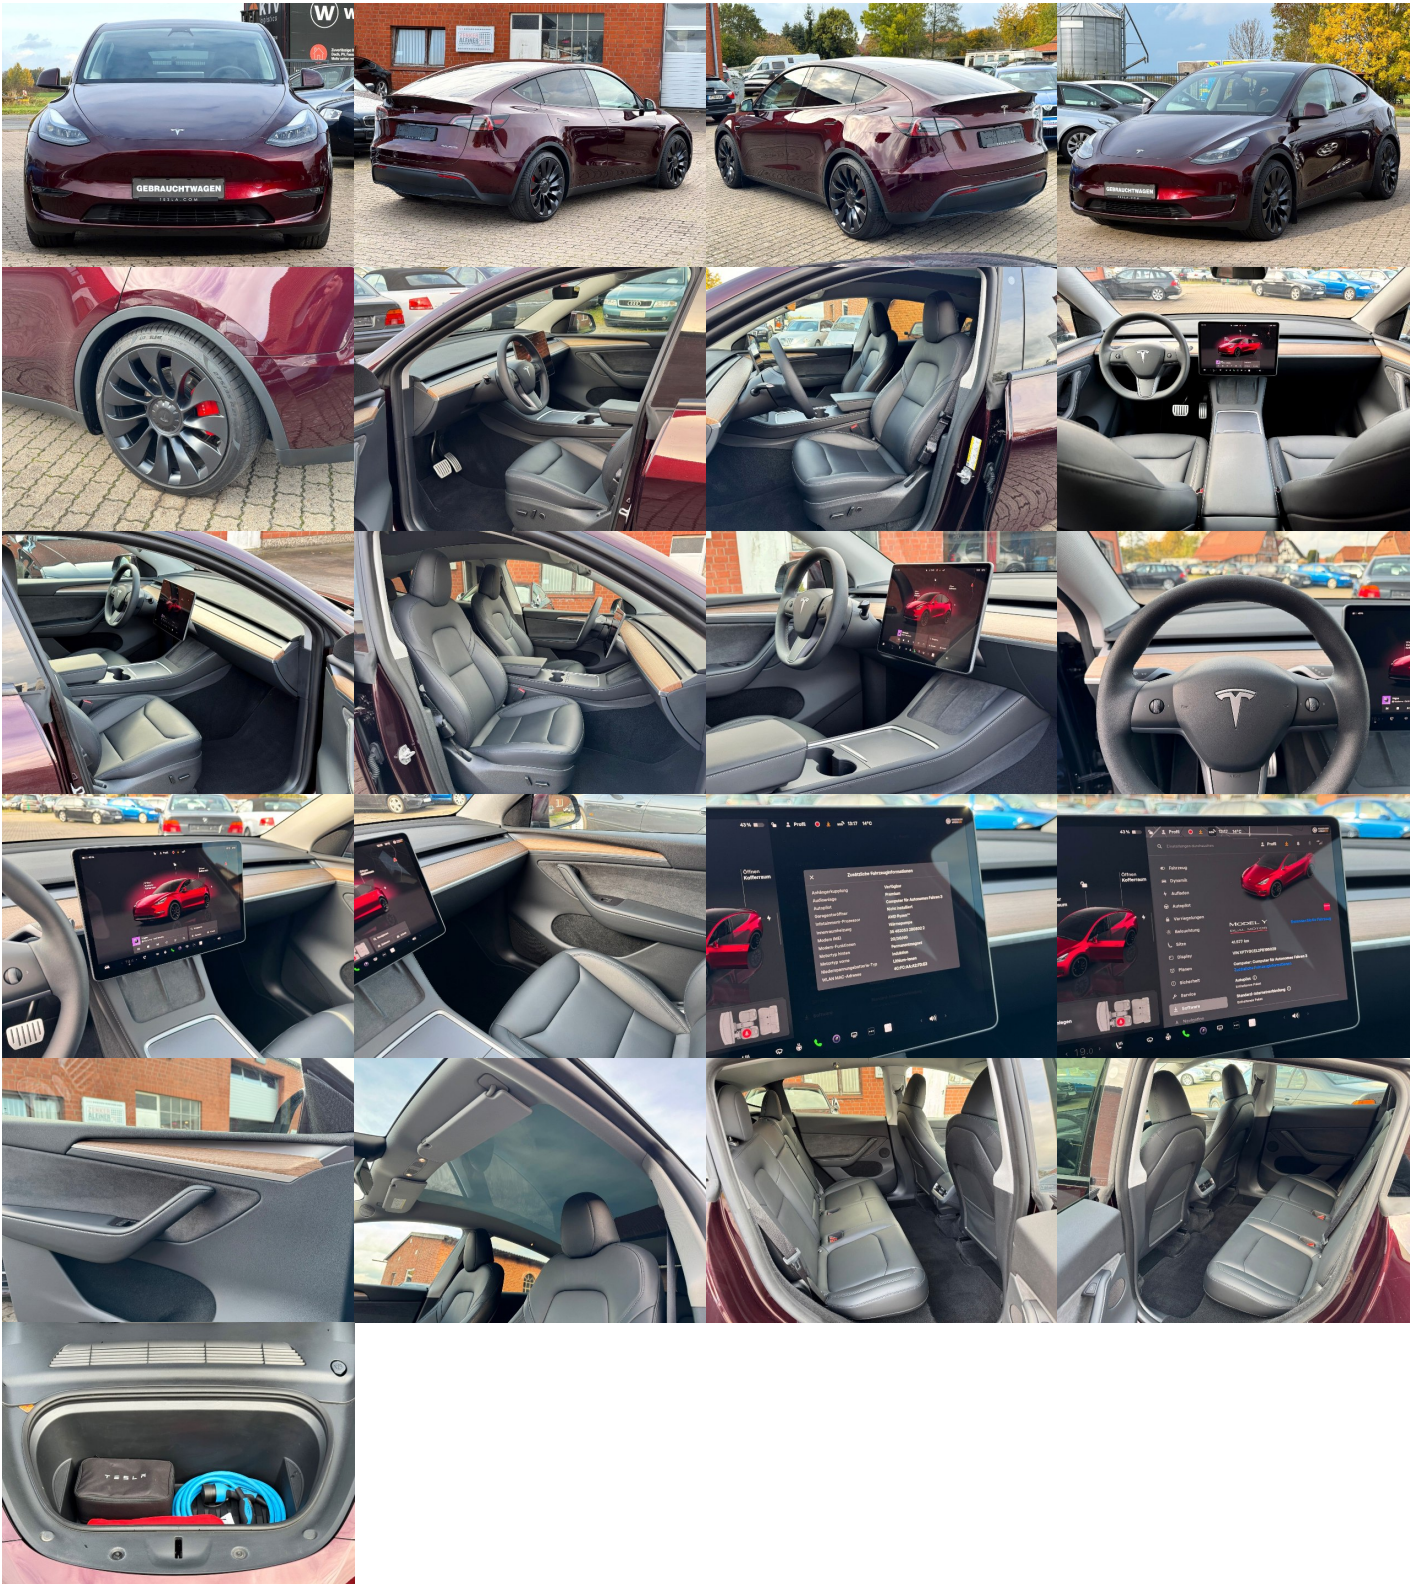

AUTO ZDROJ s.r.o.
Nademlejská 600/1
198 00 Praha 9