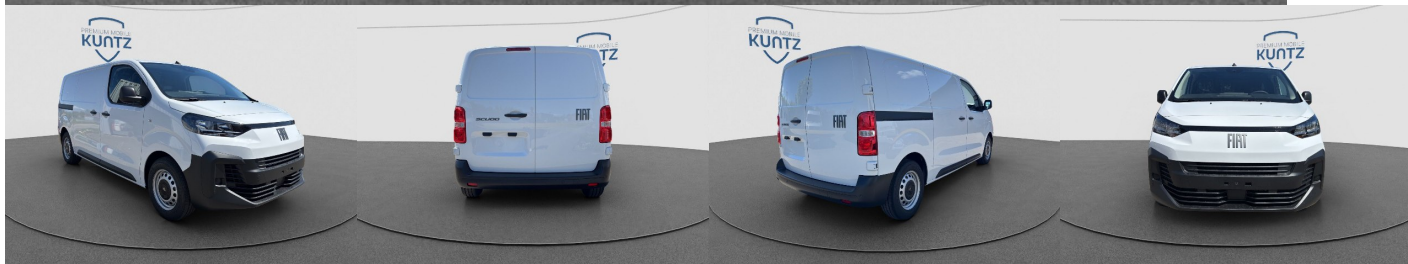

Na dovoz z DE, Možný odpočet DPH, Kontrola originality, Možný leasing, Úplná servisná história, Vozidlo je v záruke, Servisná knižka

Iné

Filter pevných častíc, USB, Zimný balíček