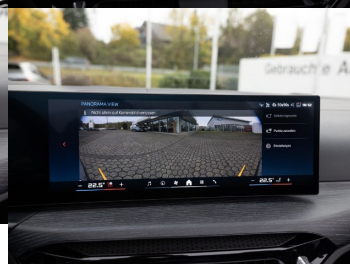

AUTO ZDROJ

3,99%

SONDERFINANZIERUNG
effektiver Jahreszins**

**ein Angebot der BMW Bank GmbH. Genaue
Aktionskriterien erfragen Sie bitte im Autohaus.

SEIT

KALTENBACH