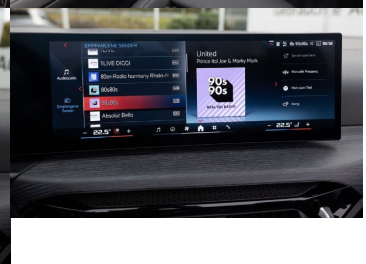

AUTO ZDROJ

3,99%

SONDERFINANZIERUNG
effektiver Jahreszins**

**ein Angebot der BMW Bank GmbH. Genaue
Aktionskriterien erfragen Sie bitte im Autohaus.

SEIT

KALTENBACH