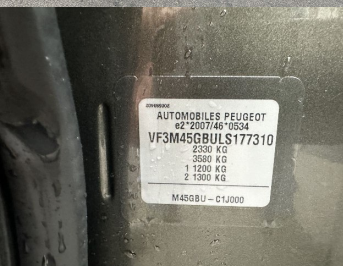

Peugeot 3008 GT 1.6 Hybrid 300 AWD, 220kW, A, 5d.

24 455 € s DPH

19 882 € bez DPH

- ID: 5682803
- Najazdené km: 44126 km
- Ročník: 9 / 2020
- Výkon: 220 kW / 299 PS
- Palivo: Benzín/Elektrina
- Pohon kolies: Všetkých 4 kolies
- Prevodovka: Automat
- Druh karosérie: SUV/Offroad
- Objem valcov: 1598 cm³
- Počet valcov: 4
- Počet dverí: 5
- Farba: zelená metalíza
- Emisná trieda Euro 6

Ostatné

Palubný počítač, Protiprešmykový systém, Hliníkové disky, Strešný nosič - Lyžiny, Tempomat, Tónované

sklá, Navigačný systém, Svetlomety LED , Dažďový senzor, Automatické svetlá, Parkovací senzor zadný+predný, Svetelný senzor, Stop&Start systém, Vonkajší teplomer, El. zatváranie kufra, Svietenie denné, Oddelenie batožinového priestoru / Mriežka, interiér celokožený, Kompresor, Priečka batožinového priestoru

Doplňujúce informácie

Na dovoz z DE, Možný odpočet DPH, Kontrola originality, Možný leasing, Úplná servisná história, Servisná knižka

Iné

Filter pevných častíc, USB, Plug-In-Hybrid

AUTOMOBILES PEUGEOT
e2*2807/46*0534
VF3M45GBULS177310
2331 KG
3550 KG
1 1200 KG
2 1300 KG
M45GBU - C1J009