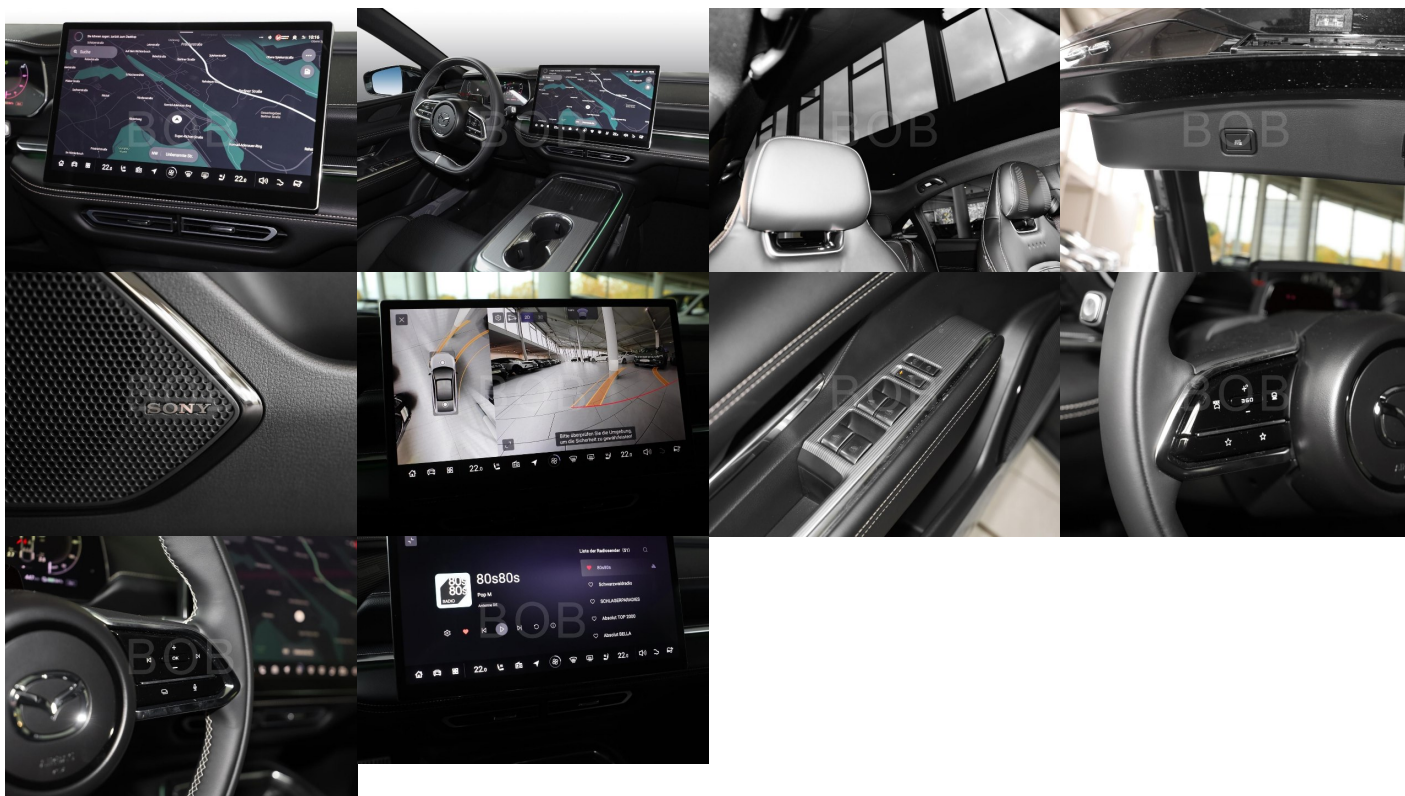

AUTO ZDROJ s.r.o.
Nademlejská 600/1
198 00 Praha 9

IČO: 107 54 423
DIČ: CZ10754423

E-mail

info.autozdroj@gmail.com

Infolinka

+420 737 028 441
+421 940 99 77 00

OTVÁRACIE HODINY

Pondelok - piatok
9:00 - 18:00