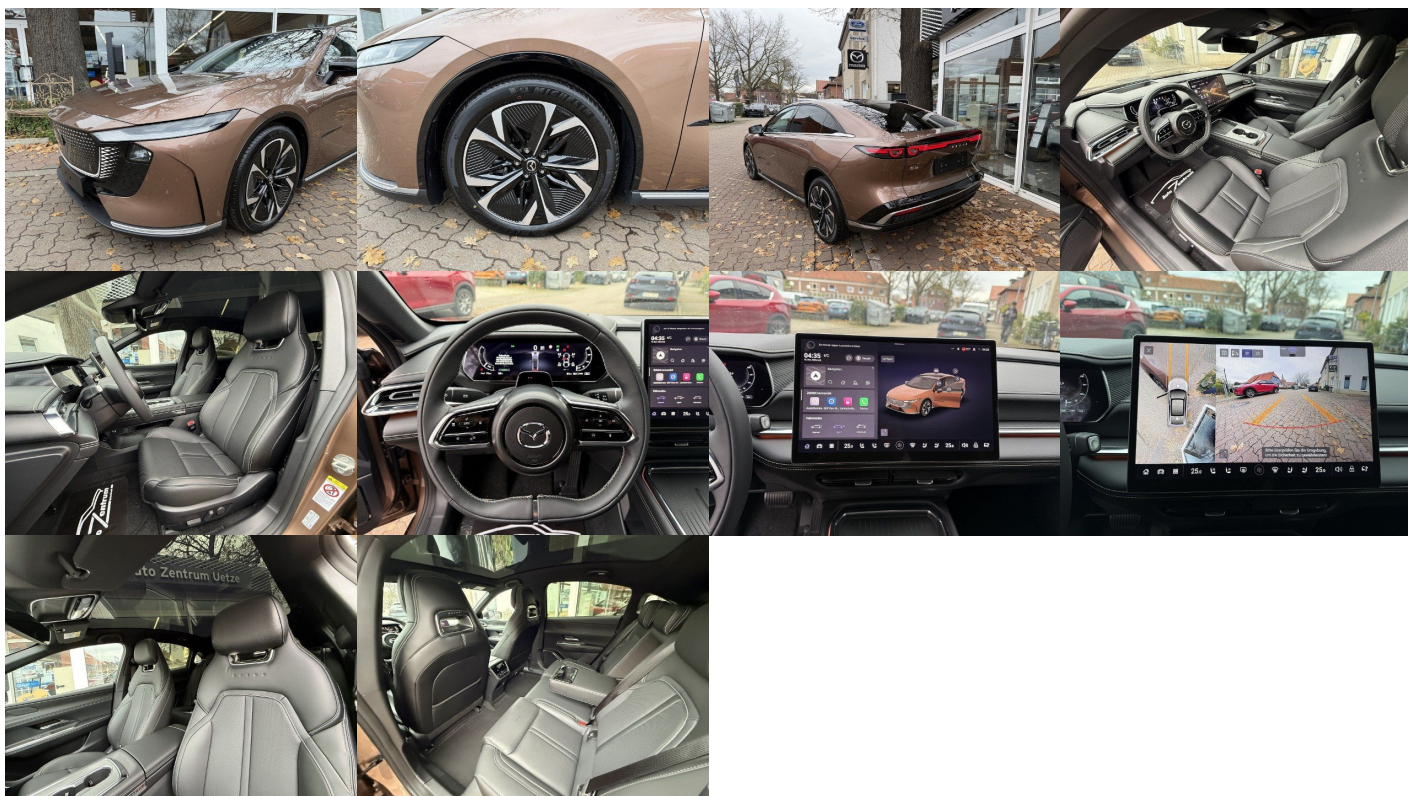

AUTO ZDROJ s.r.o.
Nademejská 600/1
198 00 Praha 9

IČO: 107 54 423
DIČ: CZ10754423

E-mail

info.autozdroj@gmail.com

Infolinka

+420 737 028 441
+421 940 99 77 00

OTVÁRACIE HODINY

Pondelok - piatok
9:00 - 18:00