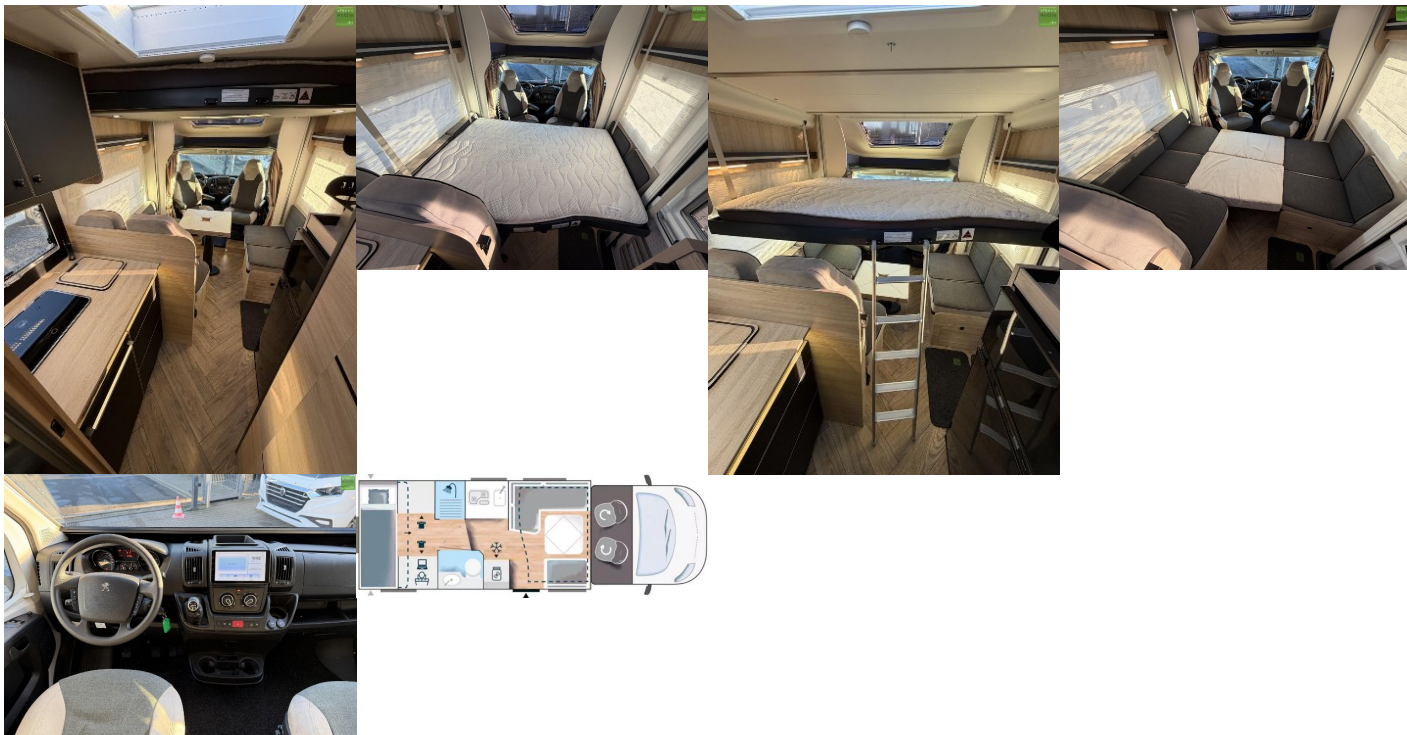

AUTO ZDROJ s.r.o.
Nademlejská 600/1
198 00 Praha 9

IČO: 107 54 423
DIČ: CZ10754423

E-mail

info.autozdroj@gmail.com

Infolinka

+420 737 028 441
+421 940 99 77 00

OTVÁRACIE HODINY

Pondelok - piatok
9:00 - 18:00