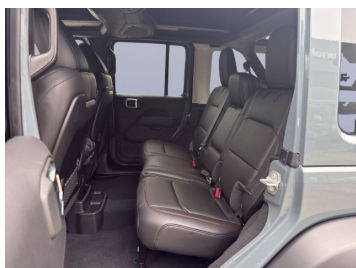

AUTO ZDROJ s.r.o.
Nademlejská 600/1
198 00 Praha 9

IČO: 107 54 423
DIČ: CZ10754423

E-mail

info.autozdroj@gmail.com

Infolinka

+420 737 028 441
+421 940 99 77 00

OTVÁRACIE HODINY

Pondelok - piatok
9:00 - 18:00