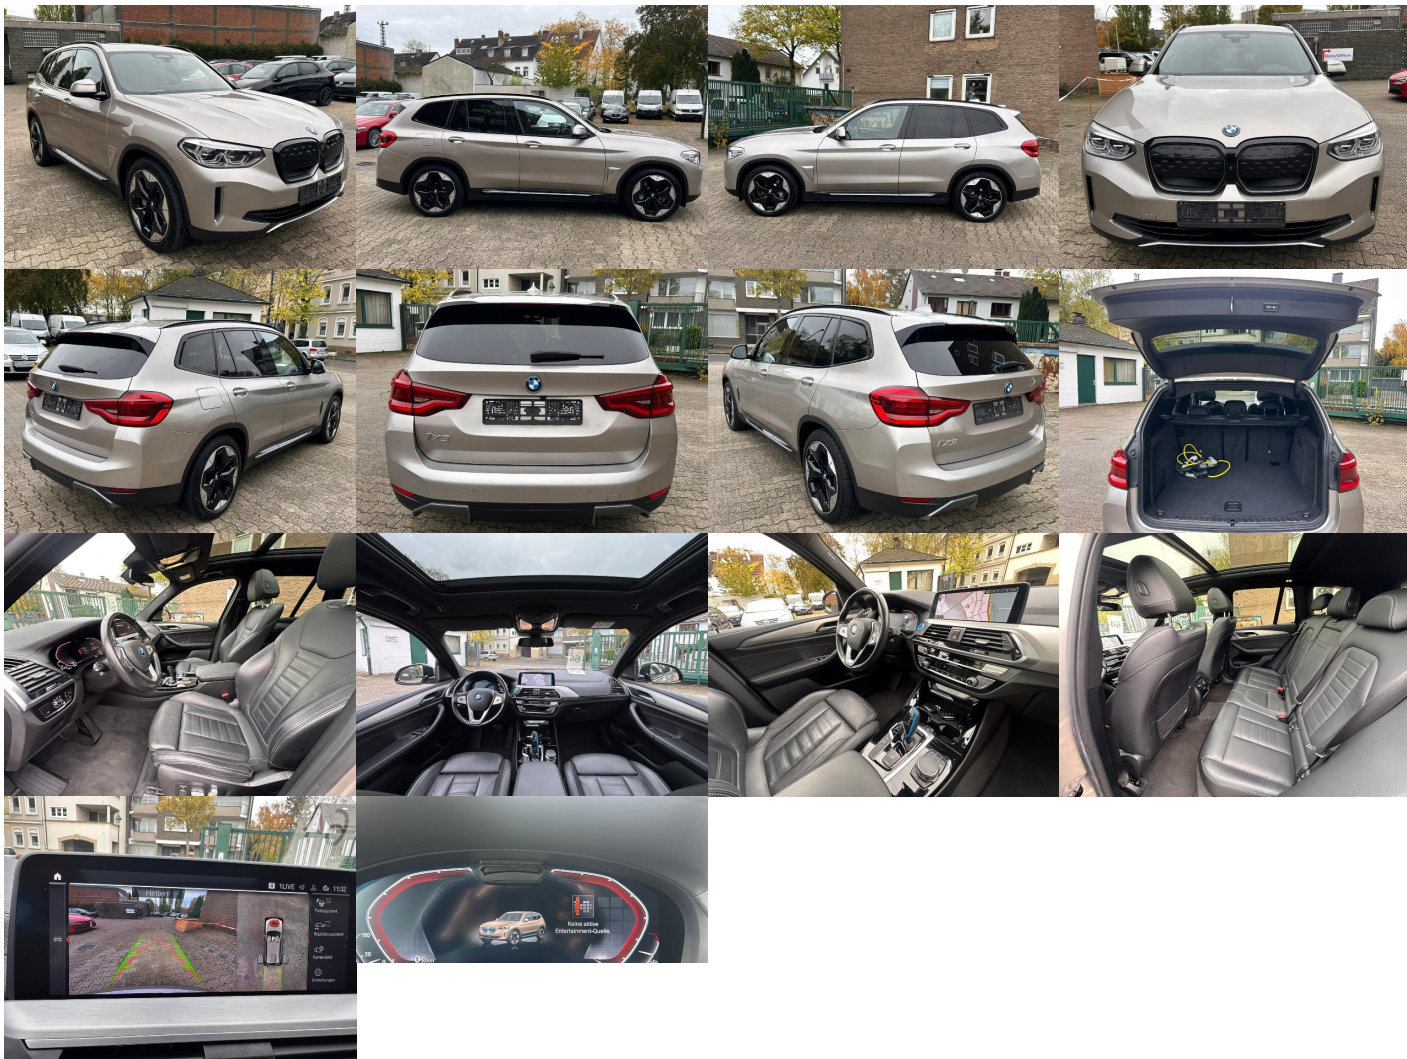

AUTO ZDROJ s.r.o.
Nademlejská 600/1
198 00 Praha 9

IČO: 107 54 423
DIČ: CZ10754423

E-mail

info.autozdroj@gmail.com

Infolinka

+420 737 028 441
+421 940 99 77 00

OTVÁRACIE HODINY

Pondelok - piatok
9:00 - 18:00