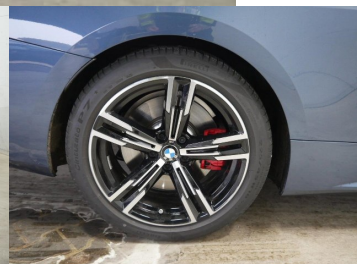

AUTO ZDROJ

AUTO ZDROJ

AUTO ZDROJ s.r.o.
Nademlejská 600/1
198 00 Praha 9