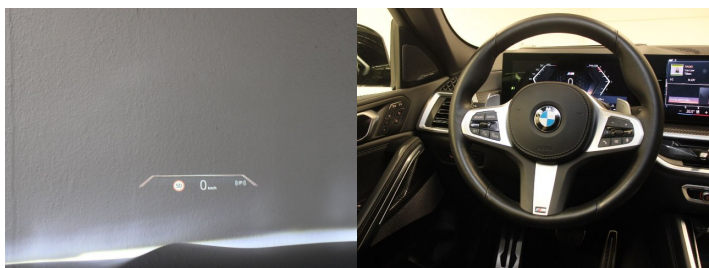

AUTO ZDROJ s.r.o.
Nademlejská 600/1
198 00 Praha 9

IČO: 107 54 423
DIČ: CZ10754423

E-mail

info.autozdroj@gmail.com

Infolinka

+420 737 028 441
+421 940 99 77 00

OTVÁRACIE HODINY

Pondelok - piatok
9:00 - 18:00