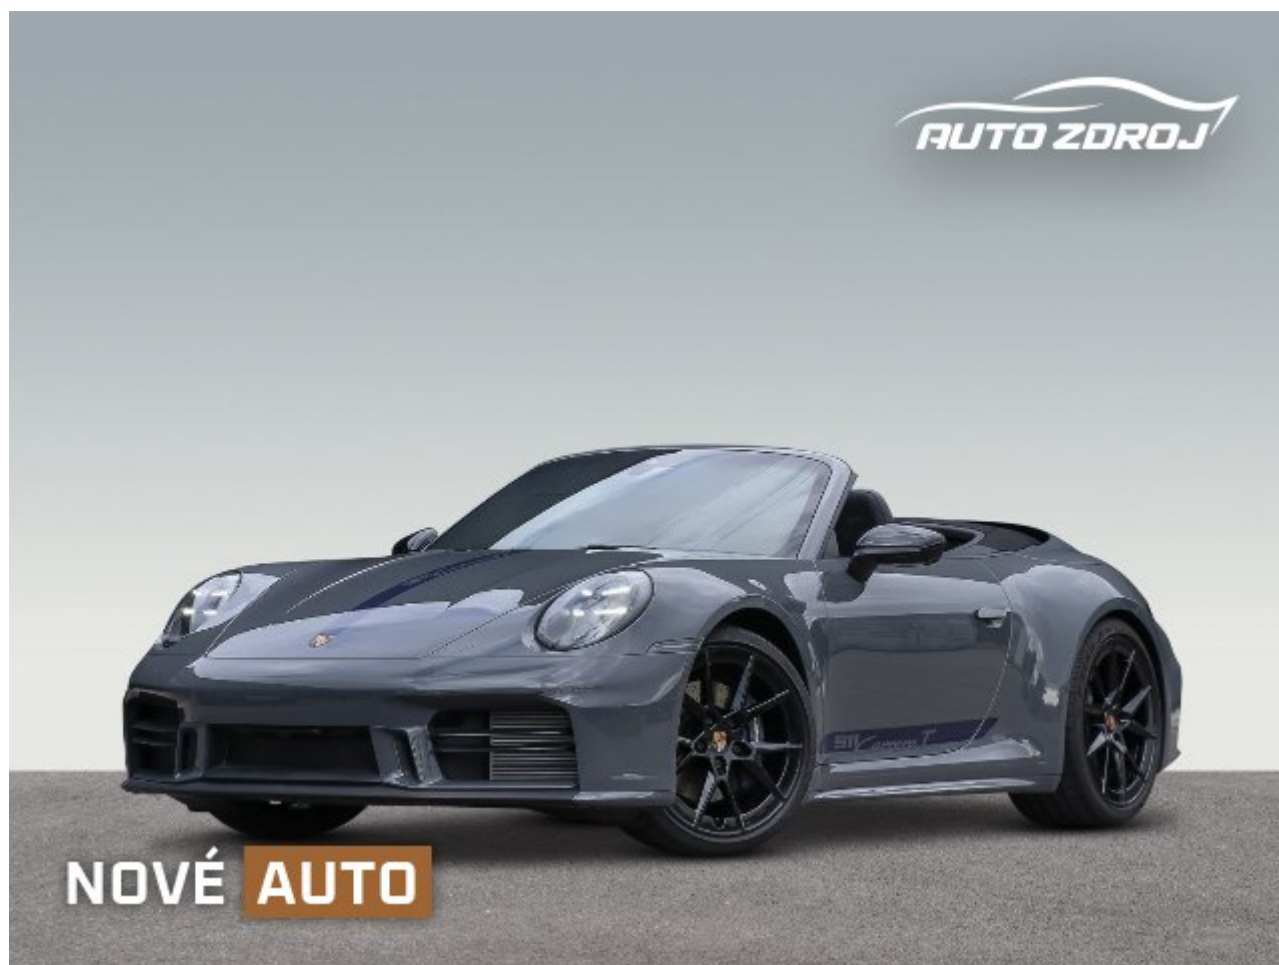

Vyhrievané zrkadlá, Multifunkčný volant, Lakťová opierka vpredu, Klimatizácia automatická dvojjónová, El. predné a zadné okná, Bezklúčové štartovanie, TV, LCD panel, Vyhrievaný volant, Dotyková obrazovka, Indukčné nabíjanie pre smartphony, Rádio DAB, Vnútorne zrkadlo sa automaticky stmieva, Bluetooth, Hlasitý odposluch, Športové sedadlá, Športový podvozok, Adaptívny podvozok, Zvukový systém Bose, Elektricky nastaviteľné sedadlá s pamäťou, Otváranie garážovej brány, Osvetlenie okolia, Apple CarPlay, Bedrová opierka, Integrované streamovanie hudby, Ovládanie hlasom, Reverzibilné sedadlo predného spolujazdca, Plne digitálny prístrojový panel, Sklopné sedadlo spolujazdca

Ostatné

Palubný počítač, Imobilizér, Hliníkové disky, Tempomat, Tónované sklá, Navigačný systém, Svetlomety LED, Dažďový senzor, Automatické svetlá, Parkovací senzor zadný, Parkovacia kamera, Svetelný senzor, Stop&Start systém, Vonkajší teplomer, Bezklúčové otváranie dverí, Svietenie denné LED, 360° kamera, Glare-free high beam, Adaptívne natáčanie svetlometov, interiér kožený, Kompresor

Doplňujúce informácie

Na dovoz z DE, Možný odpočet DPH, Kontrola originality, Možný leasing, Vozidlo je v záruke, Nové vozidlo, Servisná knižka

Iné

Filter pevných častíc, Nefajčiarske vozidlo, USB