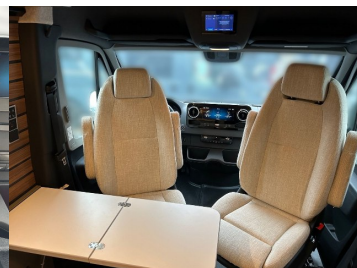

Protiprešmykový systém, Navigačný systém, Dažďový senzor, Automatické svetlá, Parkovací senzor zadný, Parkovacia kamera, Svetelný senzor, Adaptívny tempomat, Svetlá LED zadné

Doplňujúce informácie

Na dovoz z DE, Možný odpočet DPH, Kontrola originality, Možný leasing, Vozidlo je v záruke, Nové vozidlo

Iné

Filter pevných častíc, Markíza, WC, Okno na odvetrávanie , Bočné sedenie