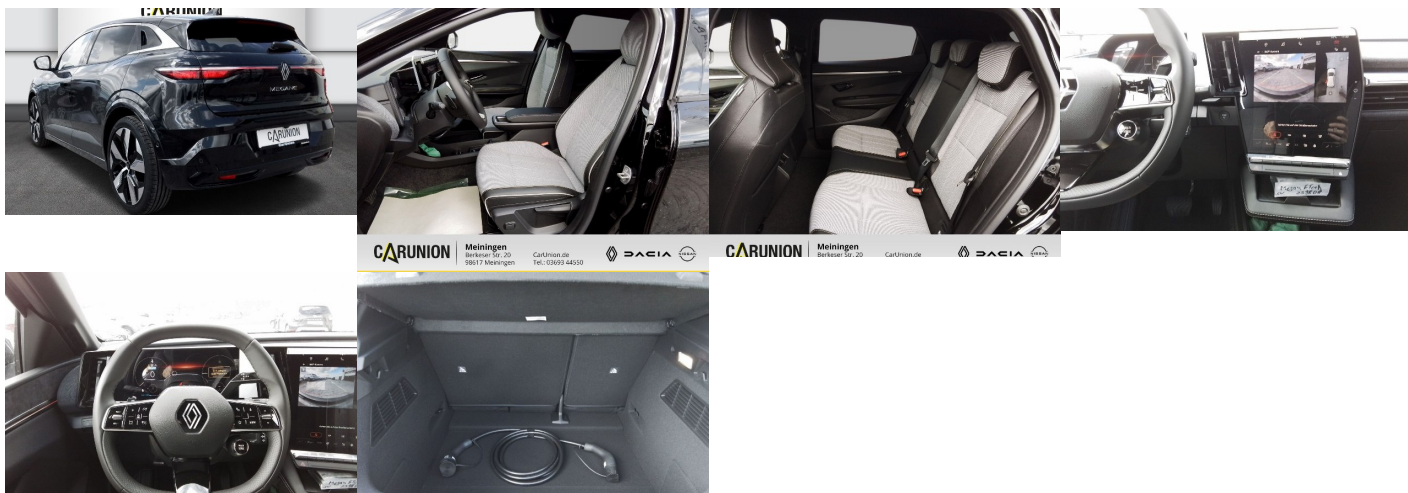

AUTO ZDROJ s.r.o.
Nademlejská 600/1
198 00 Praha 9

IČO: 107 54 423
DIČ: CZ10754423

E-mail

info.autozdroj@gmail.com

Infolinka

+420 737 028 441

+421 940 99 77 00

OTVÁRACIE HODINY

Pondelok - piatok
9:00 - 18:00