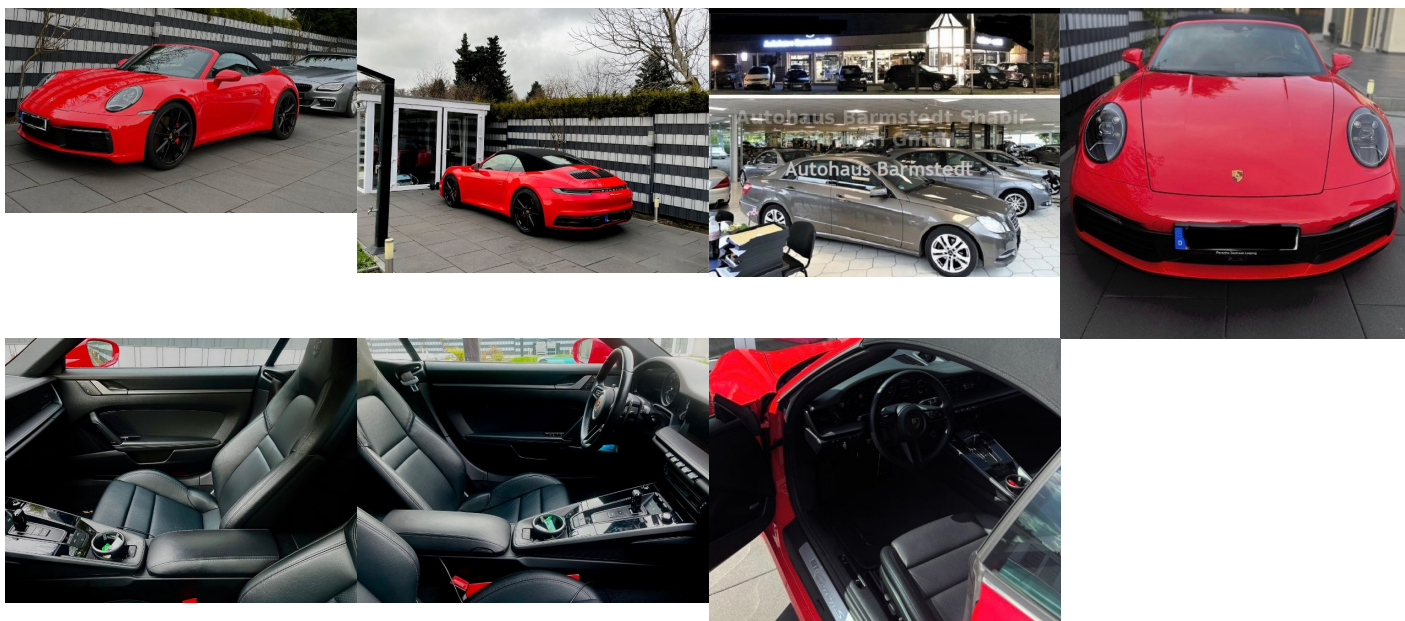

AUTO ZDROJ s.r.o.
Nademejnská 600/1
198 00 Praha 9

IČO: 107 54 423
DIČ: CZ10754423

E-mail

info.autozdroj@gmail.com

Infolinka

+420 737 028 441
+421 940 99 77 00

OTVÁRACIE HODINY

Pondelok - piatok
9:00 - 18:00