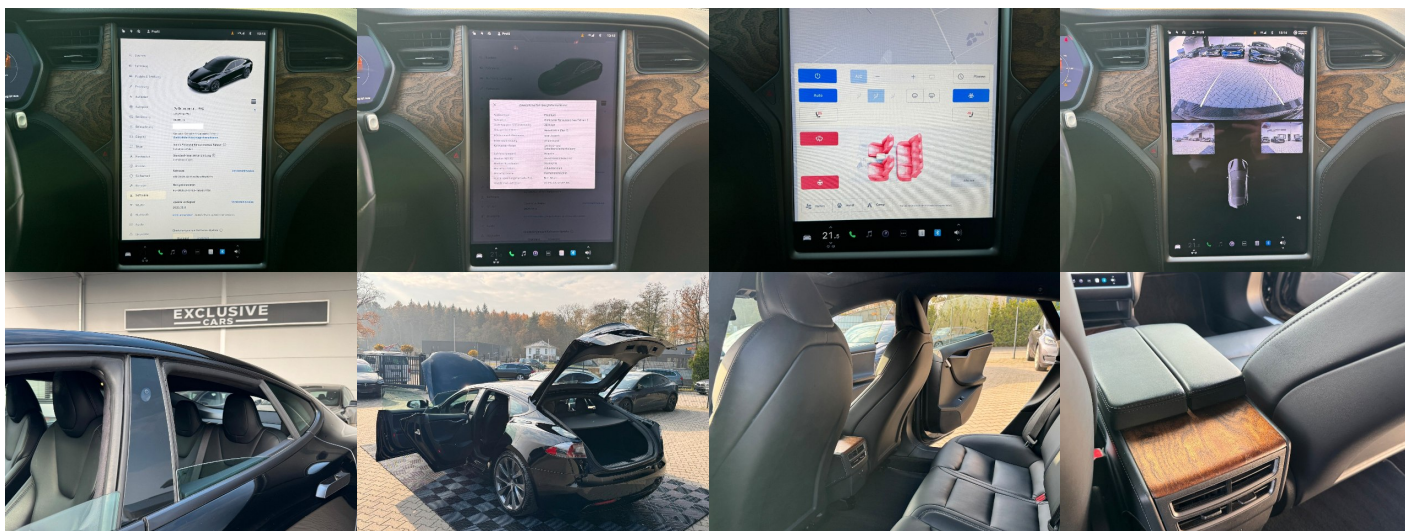

@EXCLUSIVECARS_EMSBUEREN

AUTO ZDROJ s.r.o.
Nademejnská 600/1
198 00 Praha 9

IČO: 107 54 423
DIČ: CZ10754423

E-mail

info.autozdroj@gmail.com

Infolinka

+420 737 028 441
+421 940 99 77 00

OTVÁRACIE HODINY

Pondelok - piatok
9:00 - 18:00