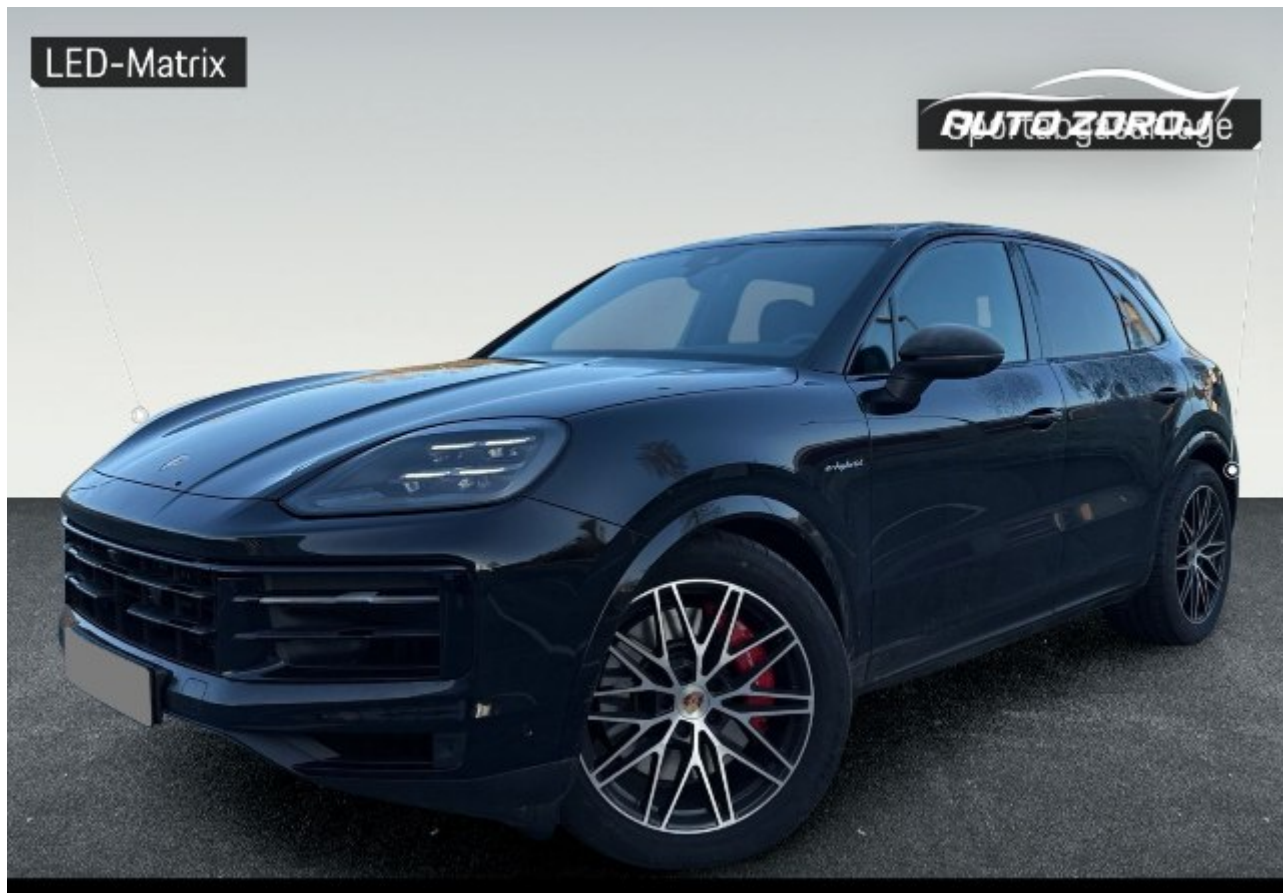

opierka vpredu, Klimatizácia automatická dvojjónová, El. predné a zadné okná, Head-up display, Bezklúčové štartovanie, Vzduchový podvozok, TV, LCD panel, Vyhrievaný volant, Dotyková obrazovka, Indukčné nabíjanie pre smartphony, Rádio DAB, Vnútorne zrkadlo sa automaticky stmieva, Bluetooth, Hlasitý odposluch, Adaptívny podvozok, Zvukový systém Bose, Elektricky nastaviteľné sedadlá s pamäťou, Osvetlenie okolia, Android Auto, Apple CarPlay, Bedrová opierka, Radenie pádlami, Ovládanie hlasom, Plne digitálny prístrojový panel, WLAN / Wifi Hotspot

Ostatné

Palubný počítač, Imobilizér, Protiprešmykový systém, Hliníkové disky, Parkovací asistent, Tónované sklá, Strešné okno, Navigačný systém, Svetlomety LED, Dažďový senzor, Automatické svetlá, Parkovací senzor zadný, Parkovacia kamera, Svetelný senzor, Stop&Start systém, Vonkajší teplomer, Adaptívny tempomat, Bezklúčové otváranie dverí, El. zatváranie kufra, Panoramatická strecha, Svietenie denné LED, 360° kamera, Glare-free high beam, Adaptívne natáčanie svetlometov, interiér celokožený, Kompresor

Doplňujúce informácie

Na dovoz z DE, Možný odpočet DPH, Kontrola originality, Možný leasing, Úplná servisná história, Vozidlo je v záruke, Servisná knižka, Prvý majiteľ

Iné

Filter pevných častíc, Nefajčiarske vozidlo, USB, Plug-In-Hybrid