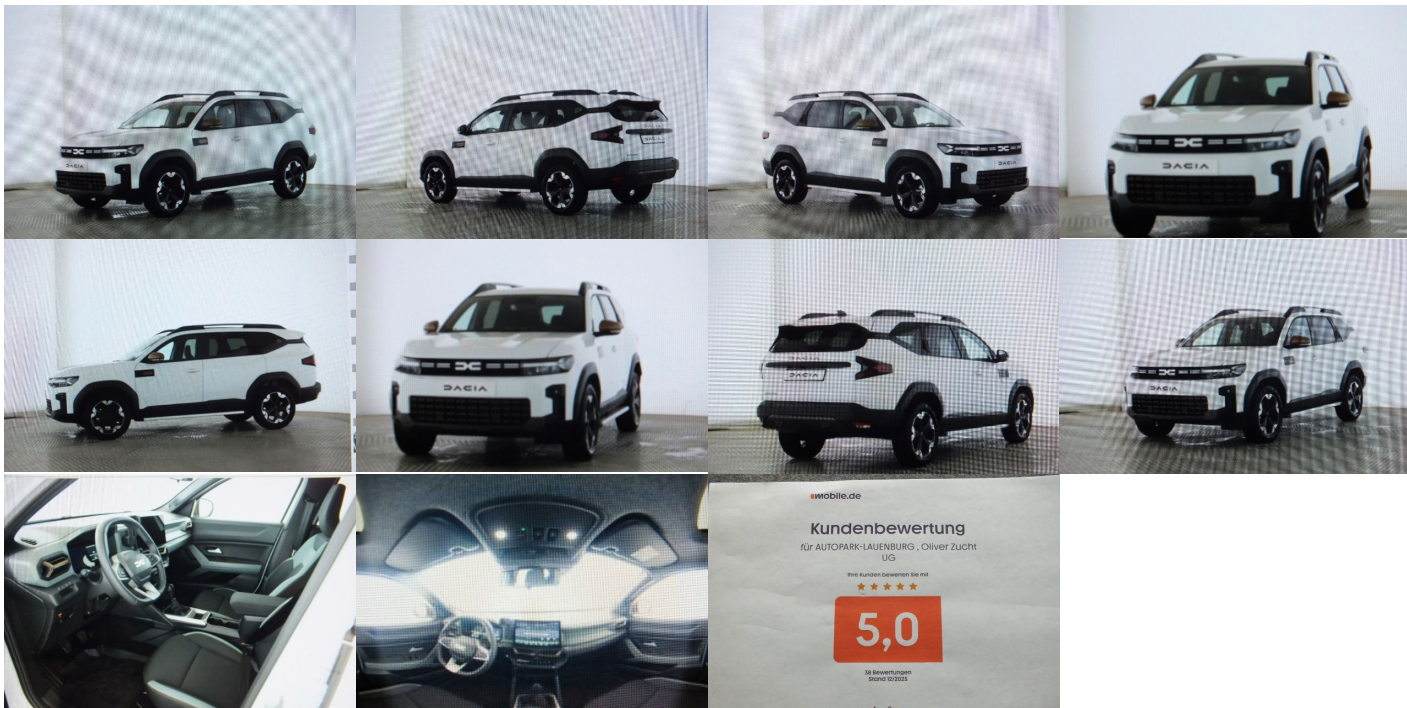

AUTO ZDROJ s.r.o.
Nademlejská 600/1
198 00 Praha 9

IČO: 107 54 423
DIČ: CZ10754423

E-mail

info.autozdroj@gmail.com

Infolinka

+420 737 028 441
+421 940 99 77 00

OTVÁRACIE HODINY

Pondelok - piatok
9:00 - 18:00