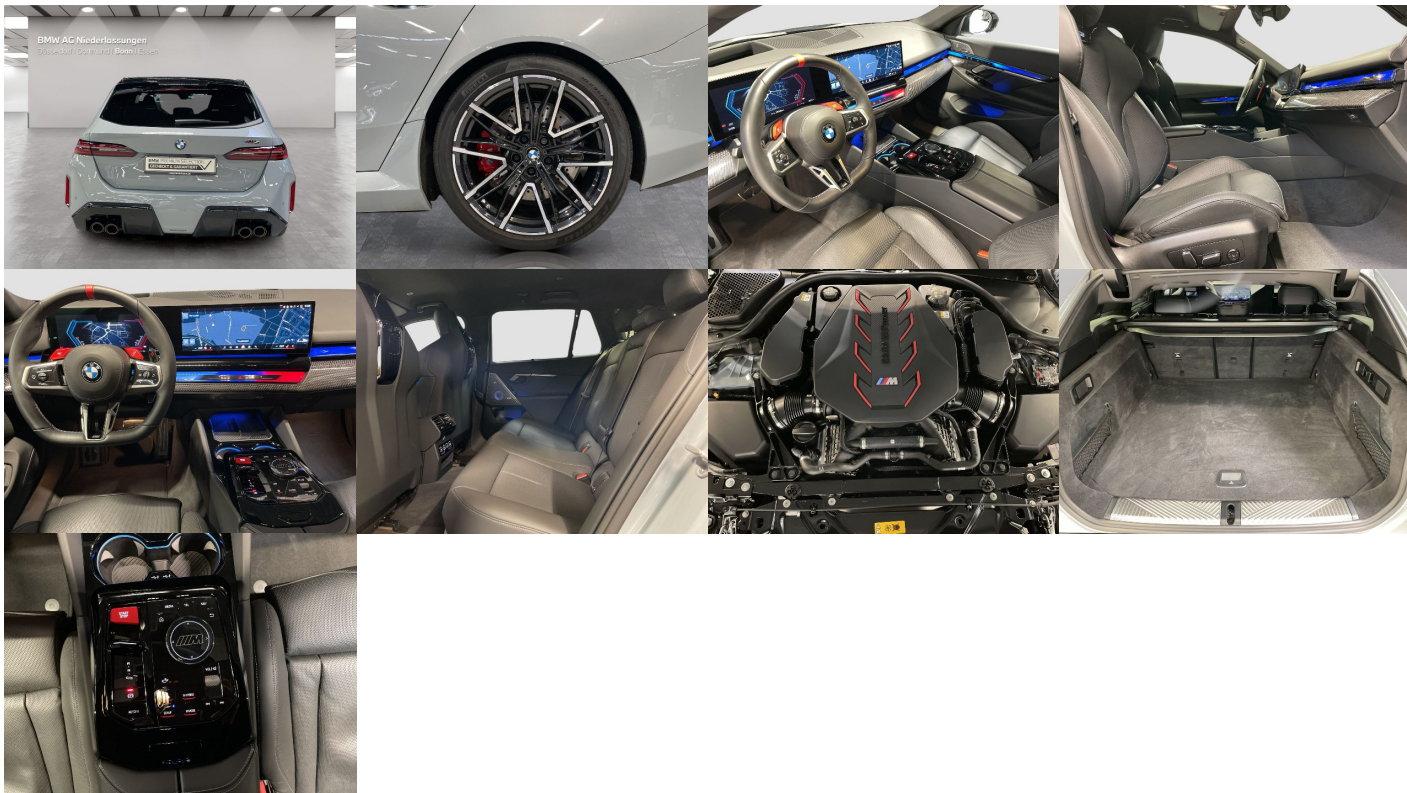

AUTO ZDROJ s.r.o.
Nademlejská 600/1
198 00 Praha 9

IČO: 107 54 423
DIČ: CZ10754423

E-mail

info.autozdroj@gmail.com

Infolinka

+420 737 028 441
+421 940 99 77 00

OTVÁRACIE HODINY

Pondelok - piatok
9:00 - 18:00