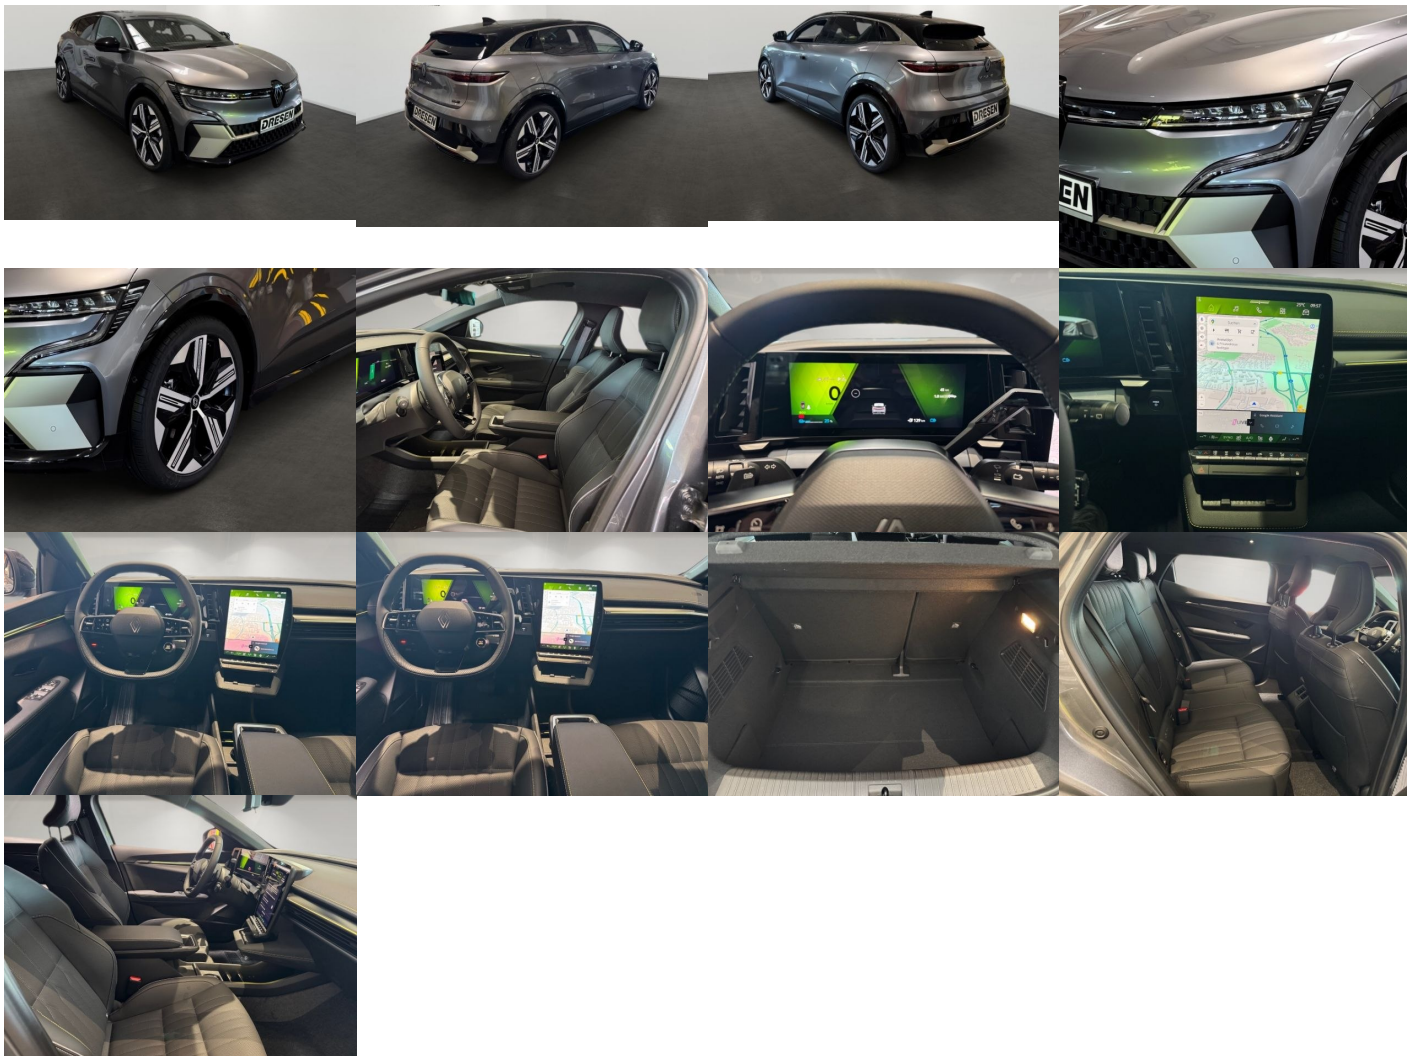

AUTO ZDROJ s.r.o.
Nademlejská 600/1
198 00 Praha 9

IČO: 107 54 423
DIČ: CZ10754423

E-mail

info.autozdroj@gmail.com

Infolinka

+420 737 028 441
+421 940 99 77 00

OTVÁRACIE HODINY

Pondelok - piatok
9:00 - 18:00