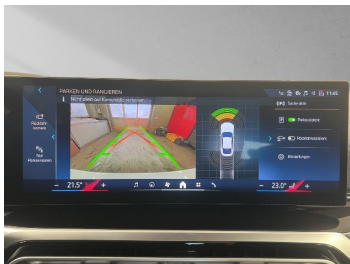

AUTO ZDROJ s.r.o.
Nademlejská 600/1
198 00 Praha 9

IČO: 107 54 423
DIČ: CZ10754423

E-mail

info.autozdroj@gmail.com

Infolinka

+420 737 028 441
+421 940 99 77 00

OTVÁRACIE HODINY

Pondelok - piatok
9:00 - 18:00