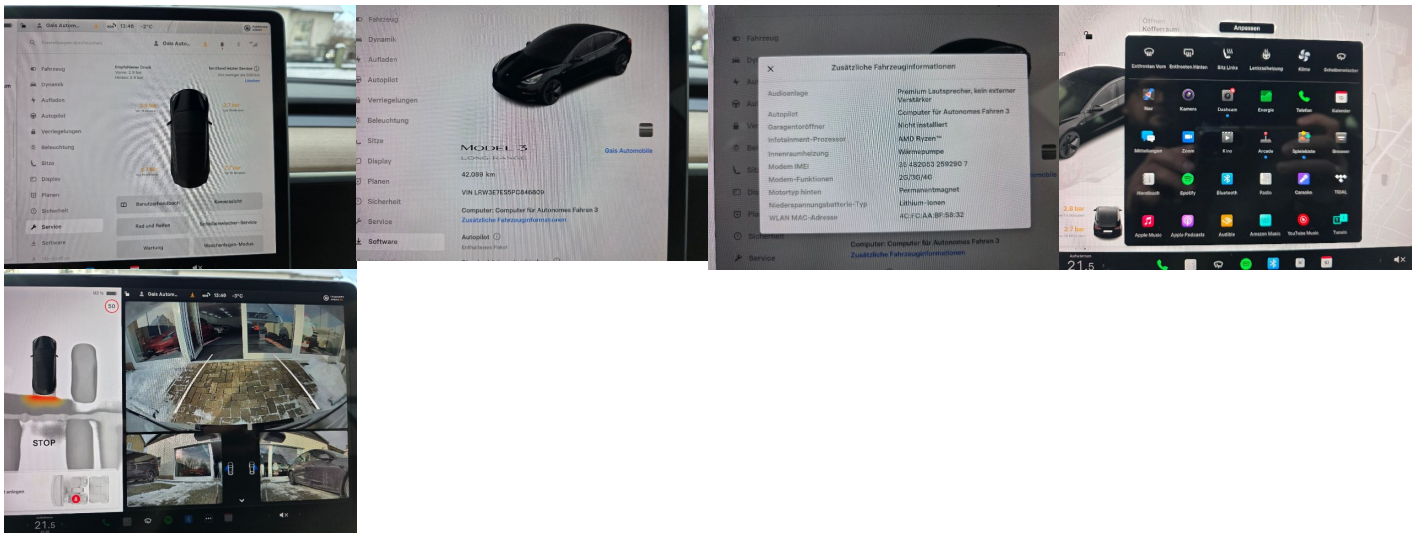

AUTO ZDROJ s.r.o.
Nademlejská 600/1
198 00 Praha 9

IČO: 107 54 423
DIČ: CZ10754423

E-mail

info.autozdroj@gmail.com

Infolinka

+420 737 028 441
+421 940 99 77 00

OTVÁRACIE HODINY

Pondelok - piatok
9:00 - 18:00