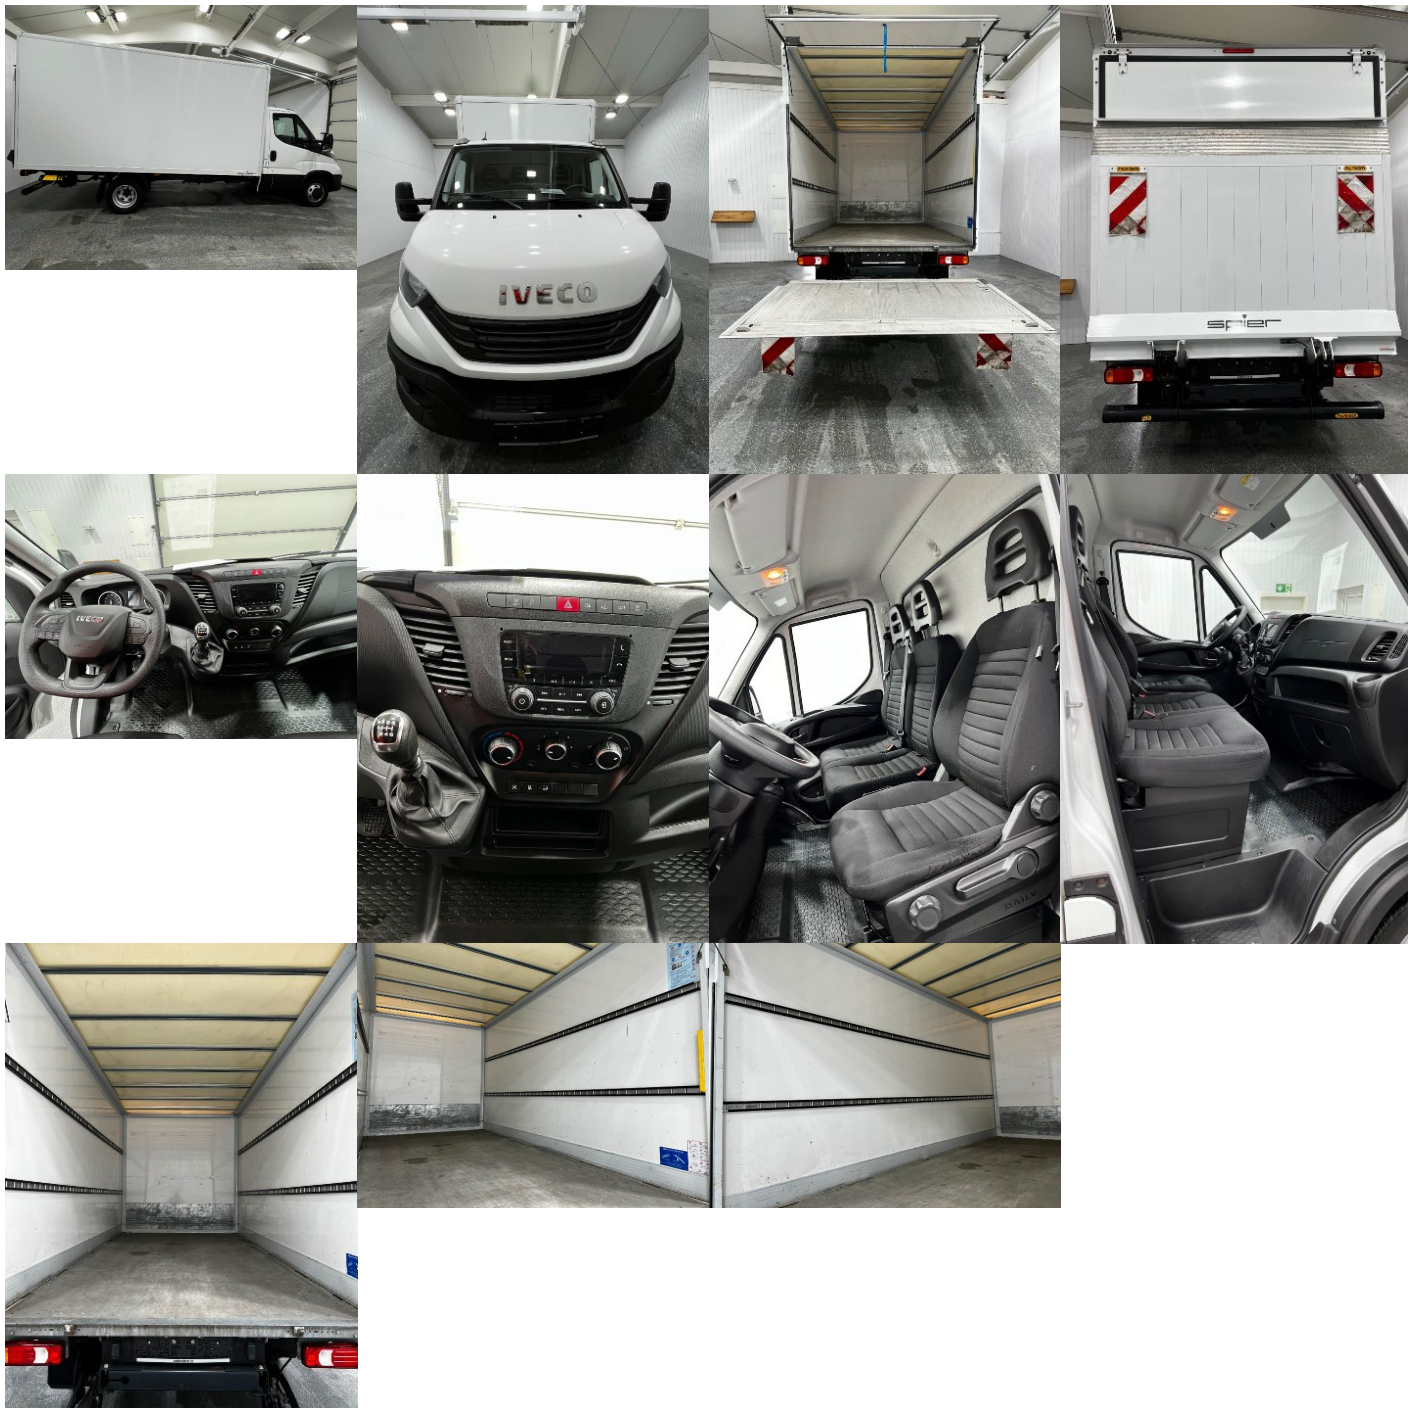

AUTO ZDROJ s.r.o.
Nademlejská 600/1
198 00 Praha 9

IČO: 107 54 423
DIČ: CZ10754423

E-mail

info.autozdroj@gmail.com

Infolinka

+420 737 028 441
+421 940 99 77 00

OTVÁRACIE HODINY

Pondelok - piatok
9:00 - 18:00