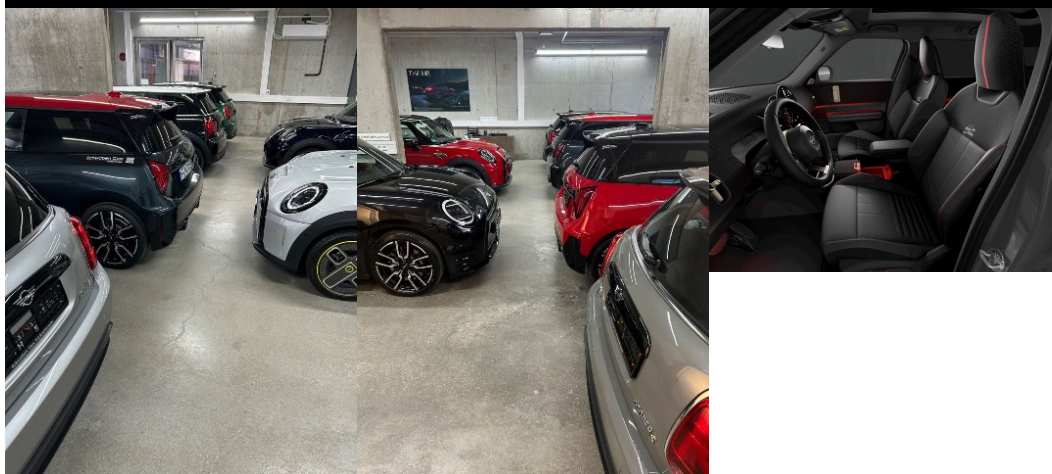

AUTO ZDROJ

AUTO ZDROJ

AUTO ZDROJ s.r.o.
Nademlejská 600/1
198 00 Praha 9

IČO: 107 54 423
DIČ: CZ10754423

E-mail

info.autozdroj@gmail.com

Infolinka

+420 737 028 441
+421 940 99 77 00

OTVÁRACIE HODINY

Pondelok - piatok
9:00 - 18:00