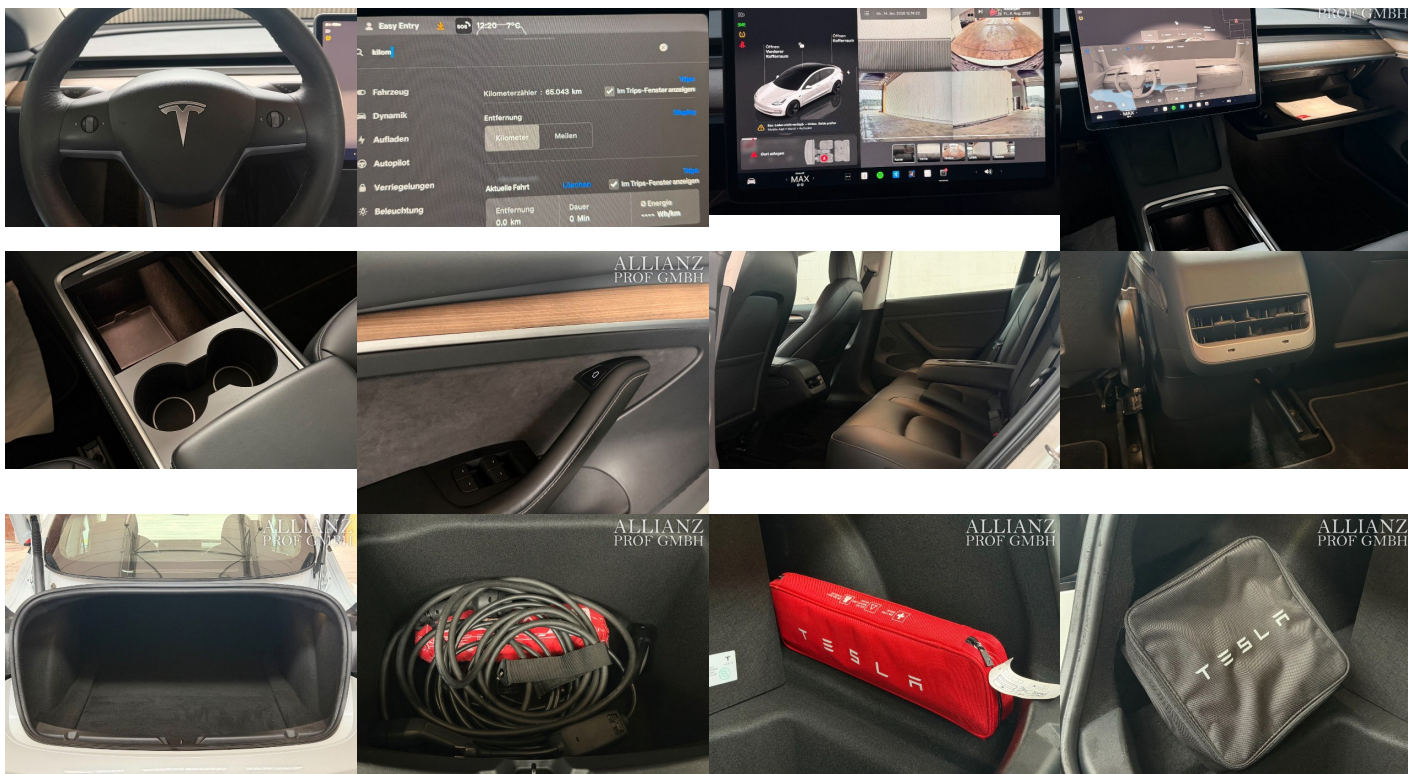

AUTO ZDROJ s.r.o.
Nademlejská 600/1
198 00 Praha 9

IČO: 107 54 423
DIČ: CZ10754423

E-mail

info.autozdroj@gmail.com

Infolinka

+420 737 028 441
+421 940 99 77 00

OTVÁRACIE HODINY

Pondelok - piatok
9:00 - 18:00