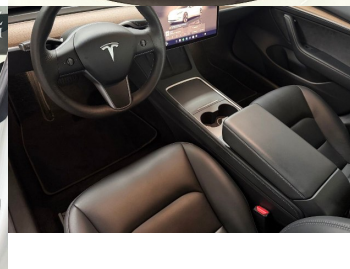

ALLIANZ
PROF. GMBH
AUTO ZERO J