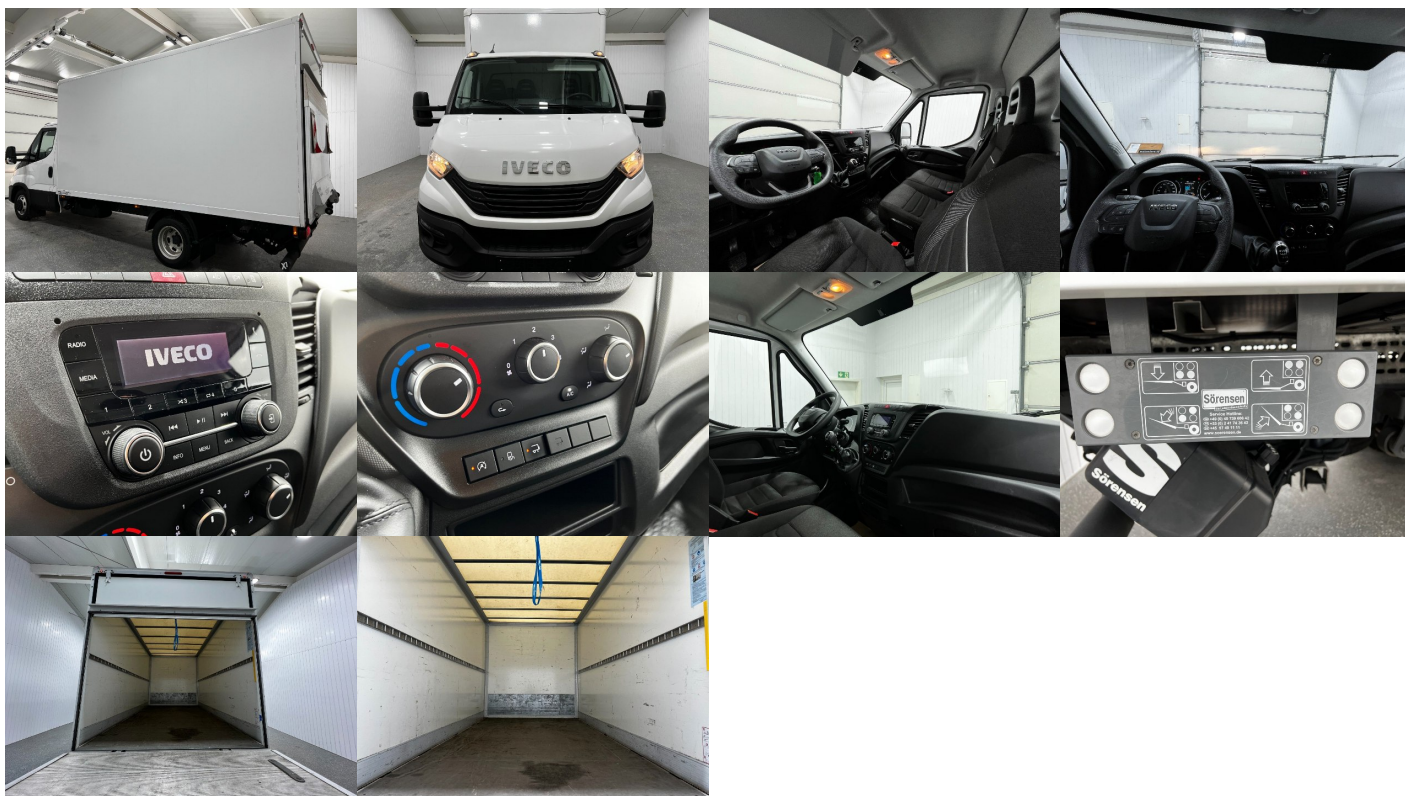

AUTO ZDROJ s.r.o.
Nademlejská 600/1
198 00 Praha 9

IČO: 107 54 423
DIČ: CZ10754423

E-mail

info.autozdroj@gmail.com

Infolinka

+420 737 028 441
+421 940 99 77 00

OTVÁRACIE HODINY

Pondelok - piatok
9:00 - 18:00