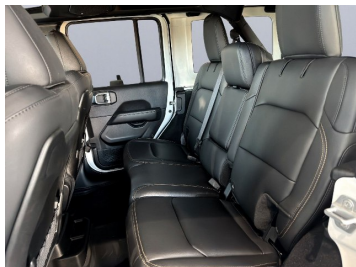

AUTO ZDROJ s.r.o.
Nademejnská 600/1
198 00 Praha 9

IČO: 107 54 423
DIČ: CZ10754423

E-mail

info.autozdroj@gmail.com

Infolinka

+420 737 028 441
+421 940 99 77 00

OTVÁRACIE HODINY

Pondelok - piatok
9:00 - 18:00