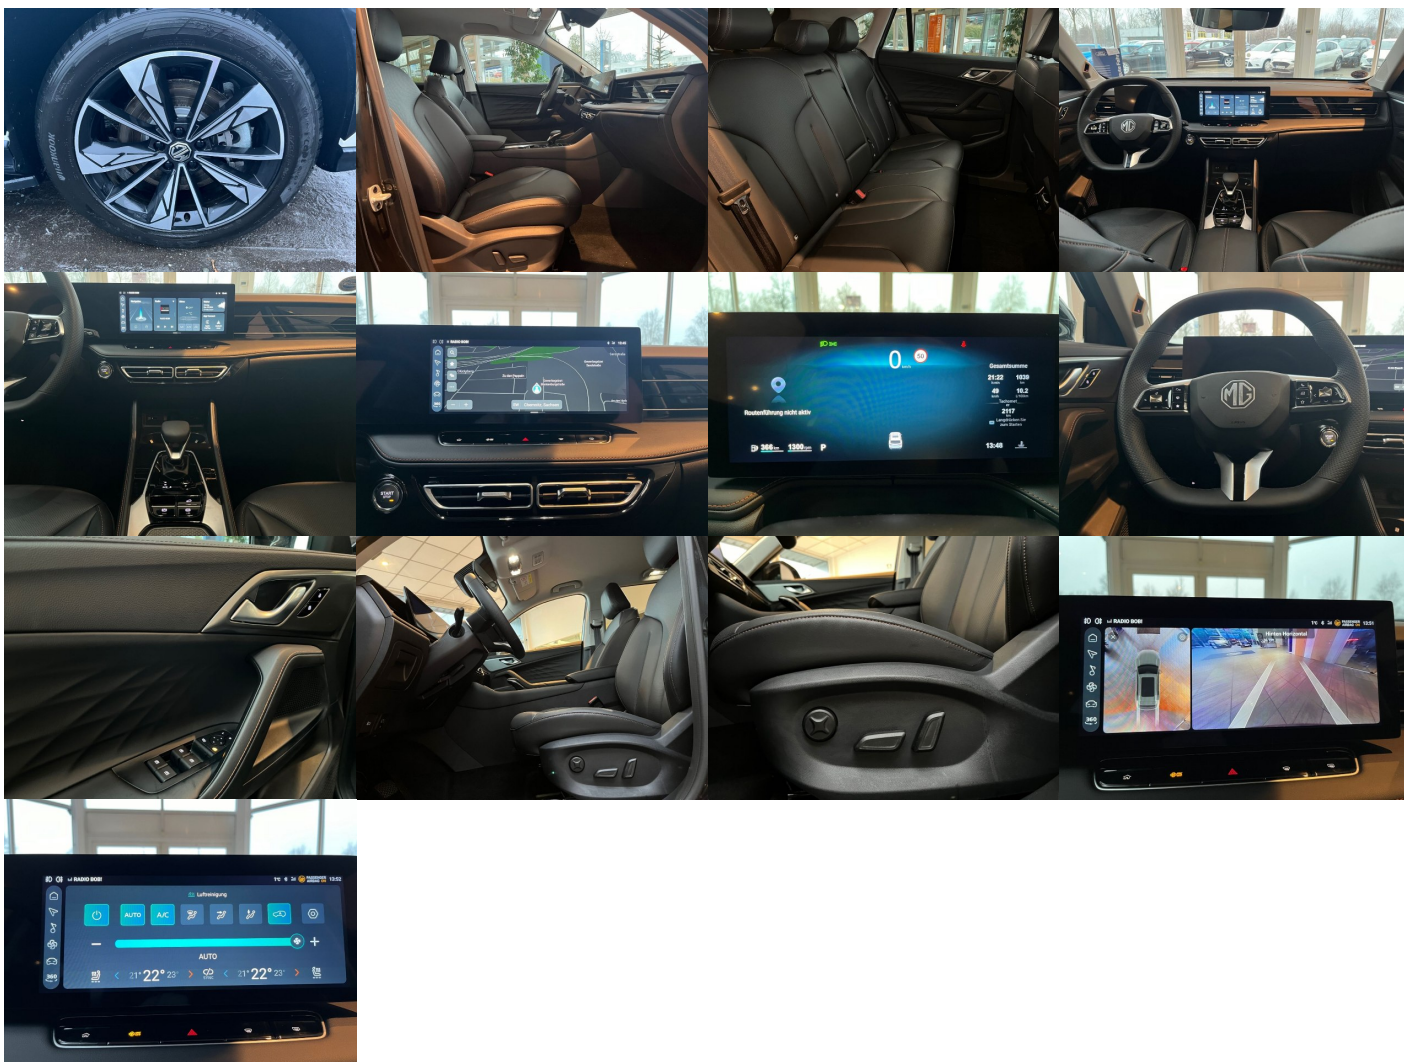

AUTO ZDROJ s.r.o.
Nademlejská 600/1
198 00 Praha 9

IČO: 107 54 423
DIČ: CZ10754423

E-mail

info.autozdroj@gmail.com

Infolinka

+420 737 028 441
+421 940 99 77 00

OTVÁRACIE HODINY

Pondelok - piatok
9:00 - 18:00