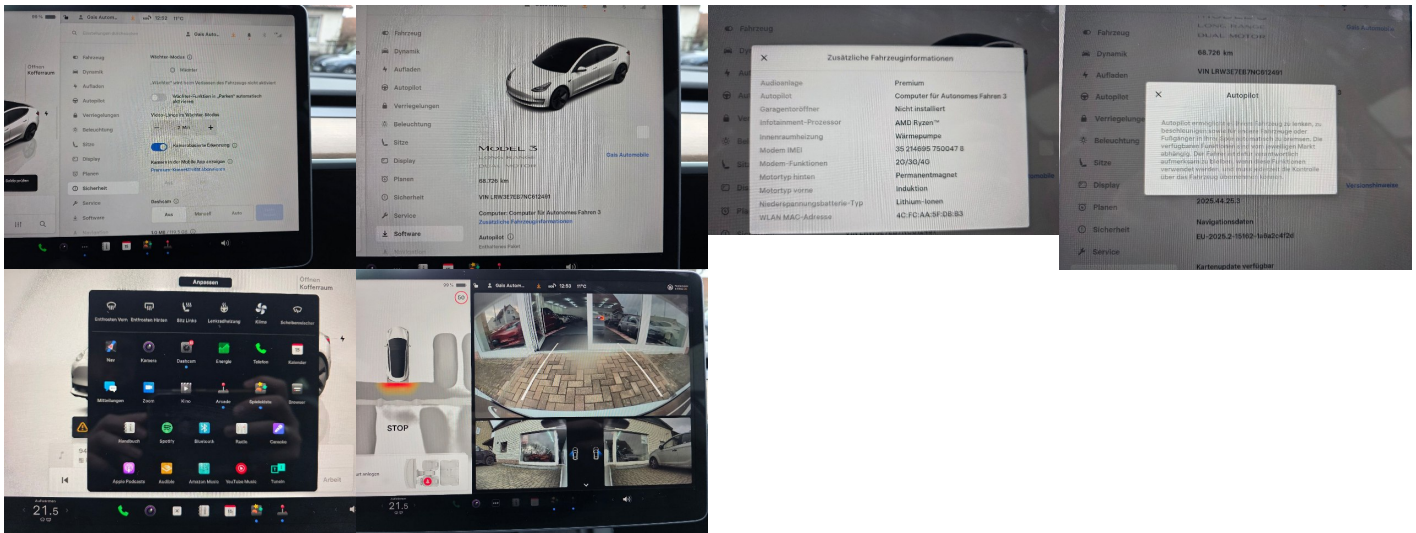

AUTO ZDROJ s.r.o.
Nademelejská 600/1
198 00 Praha 9

IČO: 107 54 423
DIČ: CZ10754423

E-mail
info.autozdroj@gmail.com

Infolinka
+420 737 028 441
+421 940 99 77 00

OTVÁRACIE HODINY
Pondelok - piatok
9:00 - 18:00