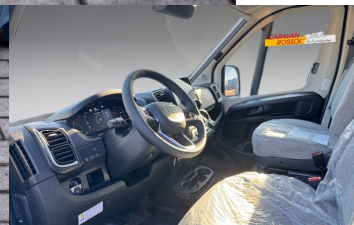

Svetlomety do hmly, Navigačný systém, Dažďový senzor, Automatické svetlá, Parkovací senzor zadný, Parkovacia kamera, Svetelný senzor, Adaptívny tempomat

Doplňujúce informácie

Na dovoz z DE, Možný odpočet DPH, Kontrola originality, Možný leasing, Vozidlo je v záruke, Nové vozidlo

Iné

Filter pevných častíc, USB, Markíza, WC, Kuchyňa, Markíza svetlo, Bočné sedenie