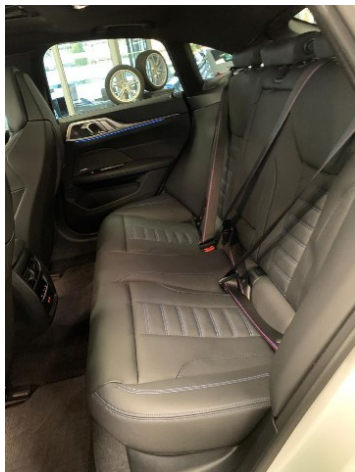

AUTO ZDROJ s.r.o.
Nademlejská 600/1
198 00 Praha 9

IČO: 107 54 423
DIČ: CZ10754423

E-mail

info.autozdroj@gmail.com

Infolinka

+420 737 028 441
+421 940 99 77 00

OTVÁRACIE HODINY

Pondelok - piatok
9:00 - 18:00