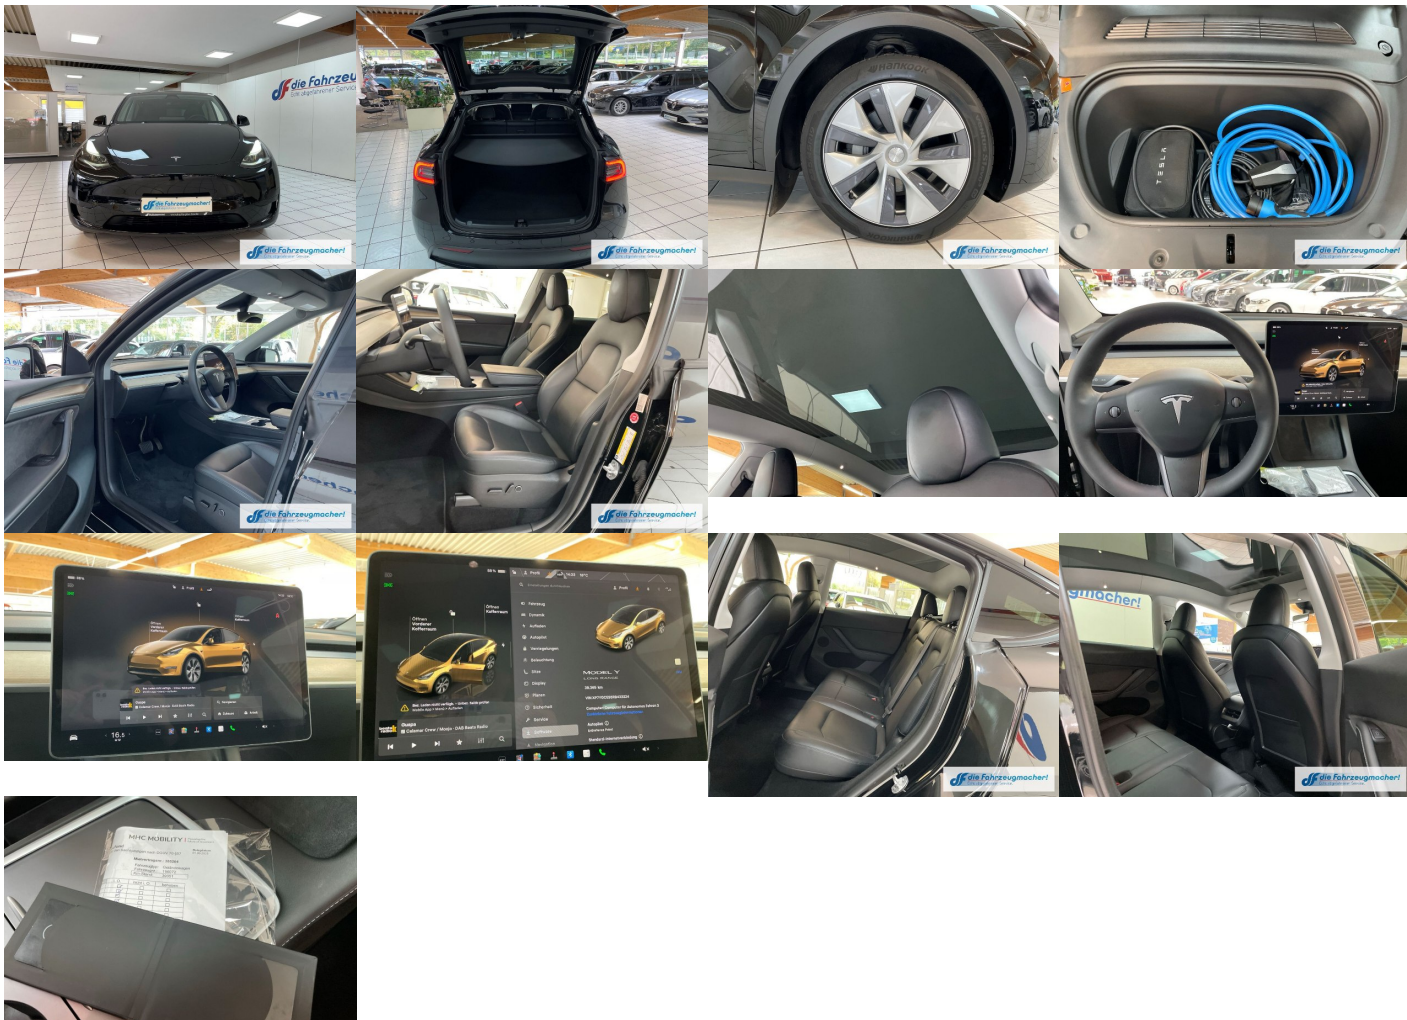

AUTO ZDROJ s.r.o.
Nademlejská 600/1
198 00 Praha 9

IČO: 107 54 423
DIČ: CZ10754423

E-mail

info.autozdroj@gmail.com

Infolinka

[+420 737 028 441](tel:+420737028441)
[+421 940 99 77 00](tel:+421940997700)

OTVÁRACIE HODINY

Pondelok - piatok
9:00 - 18:00